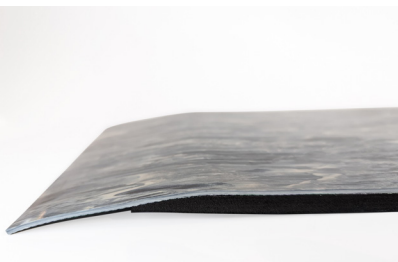

### YOGA TAILOR STEP arbetsplatsmatta

YOGA TAILOR STEP är en PVC-fri slitstark och ergonomiskt avlastade ståmatta. Slätt avtorkningsbart ytskikt av SBR-gummi. Arbetsmattan har en baksida av EPDM-gummi. Fasad kant. Metervara eller enligt skiss.

Miljö:	Butik, offentlig miljö, lager, lätt industri.
Egenskap:	Mjuk, dämpande.
Material:	Ovansida i SBR-gummi, undersida i EPDM-gummi.
Tjocklek:	12 mm
Oljebeständighet:	Kort exponering.
Garanti:	5 år.