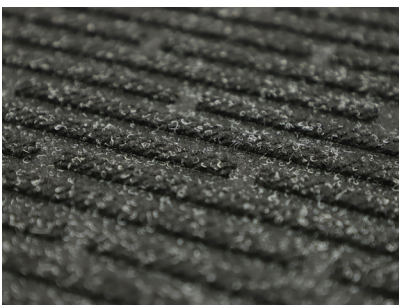

H 9 mm
B 50 cm
D 50 cm

REPP TILE kombinationsmatta

REPP TILE är en PVC-fri kraftig, slitstark och byggbar kombinationsmatta med av återvunnen PET. Det djuppressade mönstret samlar smuts och väta på ett effektivt sätt. Du bygger lätt själv en matta i den storlek du önskar, det är enkelt att skära till plattorna för exakt mått. REPP TILE är avsedd för placering i golvbrunn eller i kombination med en mattramp direkt på golvet. Plattorna behöver inte limmas vilket gör det enkelt att lyfta upp enstaka plattor för rengöring eller byte.

Tillverkad av återvunnen material som kan återvinnas om och om igen, vilket skapar en sluten livscykel och en verkligt hållbar lösning.

Miljö:
Egenskap:
Material:

*För inomhusbruk. Hög trafik.
Bra uppsugnings- och skrapförmåga. Halksäker. Färgbäständig.
Ovansida i PET, 100% återvunnen post-consumer material.
baksida REPP-Flex.*