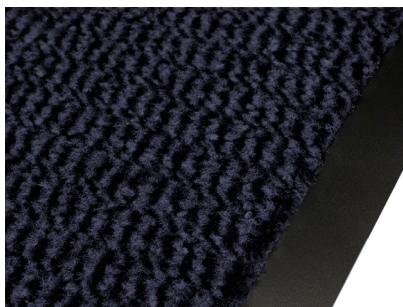

### FARO torkmatta

FARO är en effektiv torkmatta i polypropylen med baksida i vinyl. Entrématta med god uppsugningsförmåga. En mjuk och slitstark matta. Med kantlist.

*Miljö:* För inomhusbruk.  
*Egenskap:* God uppsugningsförmåga.  
*Material:* Ovansida i polypropylen, baksida i vinyl.  
*Tjocklek:* 7 mm  
*Skötsel:* Dammsugning /våtrengörning.  
*Garanti:* 5 år