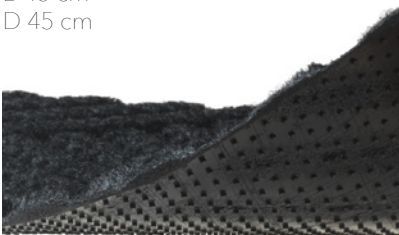

H 9,3 mm
B 45 cm
D 45 cm

Nabbad baksida.

COMBI TILE ECO kombinationsmatta

COMBI TILE ECO är en PVC-fri kraftig, slitstark och byggbar kombinationsmatta med ytskikt i återvunnen PET. Det djuppressade mönstret samlar smuts och väta på ett effektivt sätt. Du bygger lätt själv en matta i den storlek du önskar, det är enkelt att skära till plattorna för exakt mått. COMBI TILE ECO är avsedd för placering i golvbrunn eller i kombination med en mattramp direkt på golvet. Plattorna behöver inte limmas vilket gör det enkelt att lyfta upp enstaka plattor för rengöring eller byte.

- Miljö:** För inomhusbruk. Hög trafik.
Egenskap: Bra uppsugnings- och skrapförmåga. Halksäker.
Material: Ovensida i PET, varav minst 90% återvunnet material. Nabbad baksida i SBR-gummi, varav 20% återvunnet gummi.
Tjocklek: 9,3 mm
Brandklassning: FF-1-70
Skötsel: Daglig rengöring med dammsugning. Regelbunden tvätt med textilvårdsmaskin. Slitna plattor kan lätt bytas ut.
Övrigt: Placeras i golvbrunn eller kombineras med en 10 mm profilramp då den placeras direkt på golv.
Garanti 10 år