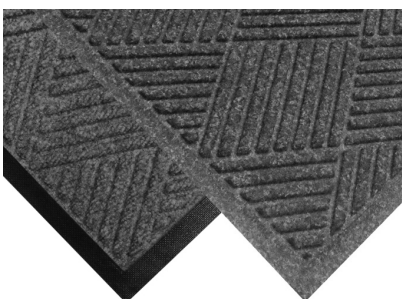

H 9 mm
B 90/89/114 cm
D 60/150/175/250 cm

Nabbad baksida.

Fasade kantlister, gummi eller textil.

COMBI PREMIER ECO kombinationsmatta

COMBI PREMIER ECO är en PVC-fri kraftig och slitstark kombinationsmatta med ytskikt i återvunnen PET. Det djuppressade mönstret samlar smuts och väta på ett effektivt sätt. Med fasad gummikant/textilkant.

Miljö: För inomhusbruk. Hög trafik.
Egenskap: Bra uppsugnings- och skrapförmåga. Halksäker.
Material: Ovansida i PET, varav minst 90% återvunnen material. Nabbad baksida i SBR-gummi, varav 20% återvunnen gummi.
Tjocklek: 9 mm
Brandklassning: Cfl-s1
Skötsel: Daglig rengöring med dammsugning. Regelbunden tvätt med textilvårdsmaskin.
Garanti: 10 år

* Textilkant.

Svart

Grå

Kamel/Camel