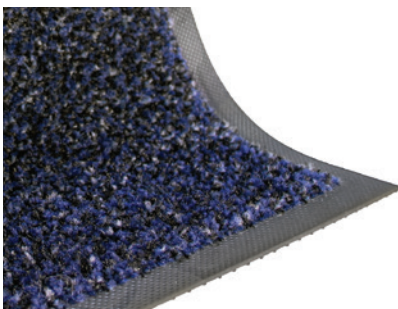

H 11,5 mm  
B 85/115/150 cm  
D 60/75/115/150/180/  
200/240/250/300/400 cm

Onyx

### CLASSIC BRUSH kombinationsmatta

CLASSIC BRUSH har extra grova nylonfibrer blandade med traditionella nylonfibrer. Denna fiberduo är utformad för att skapa utmärkt skrap- och torkverkan för maximal smutsstoppande effekt. Baksida av tjock, kraftig nitrilgummi med förstärkta kanter.

*Miljö:* För inomhusbruk. Hög trafik.  
*Egenskap:* Slitstark matta som både skrapar av smuts och absorberar väta.  
*Material:* Ovansida av 100% återvunnen PET non-woven. Baksida av 100% nitrilgummi (34% post industrial polymer). Ftalatfri.  
*Tjocklek:* 11,5 mm  
*Skötsel:* Professionell maskintvätt 40°C med torktumling, dammsugning eller avspolning.  
*Garanti:* 10 år