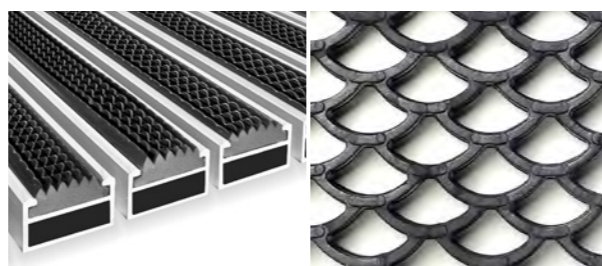

SKRAPMATTOR

ALU GUMMI inlägg – Snygg och robust matta i aluminium med inlägg. Installeras helst nedsänkt i en brunn för bästa funktion och utseende.

ALU med gummi inlägg JAGUAR / JAGUAR ECO

JAGUAR – En slitstark matta för entréer med hög trafik. Skrapar effektivt bort smuts, är lätt att rengöra och är en hållbar lösning på lång sikt.