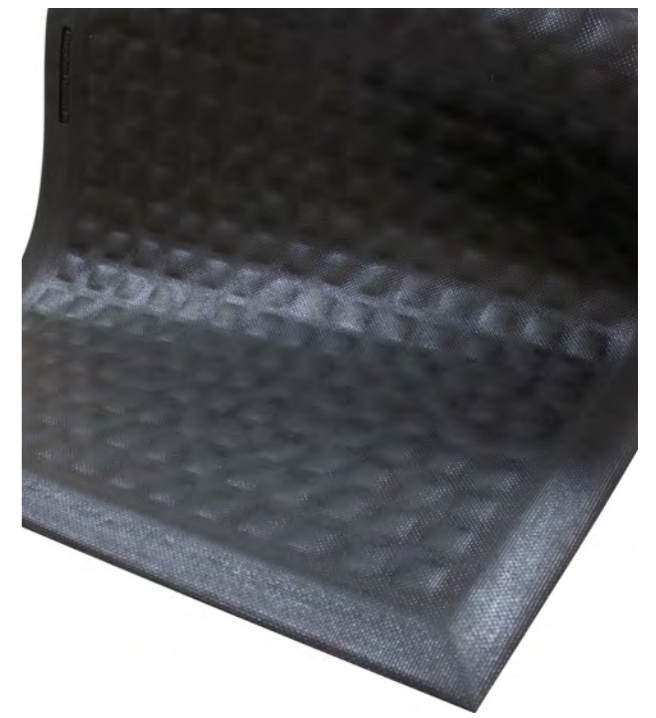

ALU med taktilt stråk ATF Rostfritt stål

Gummi Aluminium

Läs om våra kontrastmarkeringar för glas-fönsterpartier på sista sidan.

Mässing ECO / Mässing

ARBETSPLATSMATTOR

Allt fler företag har insett vikten av en bra arbetsmiljö och ergonomi är ett ämne som vi hör allt mer om. Det handlar om hur arbetsställningar, rörelse på jobbet, fysisk belastning och andra förhållanden påverkar kroppens muskler och leder. Fysisk belastning är en av de vanligaste orsakerna till arbetsrelaterad ohälsa och är ofta kopplad till tunga lyft, repetitiva eller monotona arbetsuppgifter och obekväma arbetsställningar. Ergonomiska arbetsplatsmattor är ett steg i rätt riktning när det gäller att införa enkla förbättringar för personal som står och arbetar på hårda ytor.