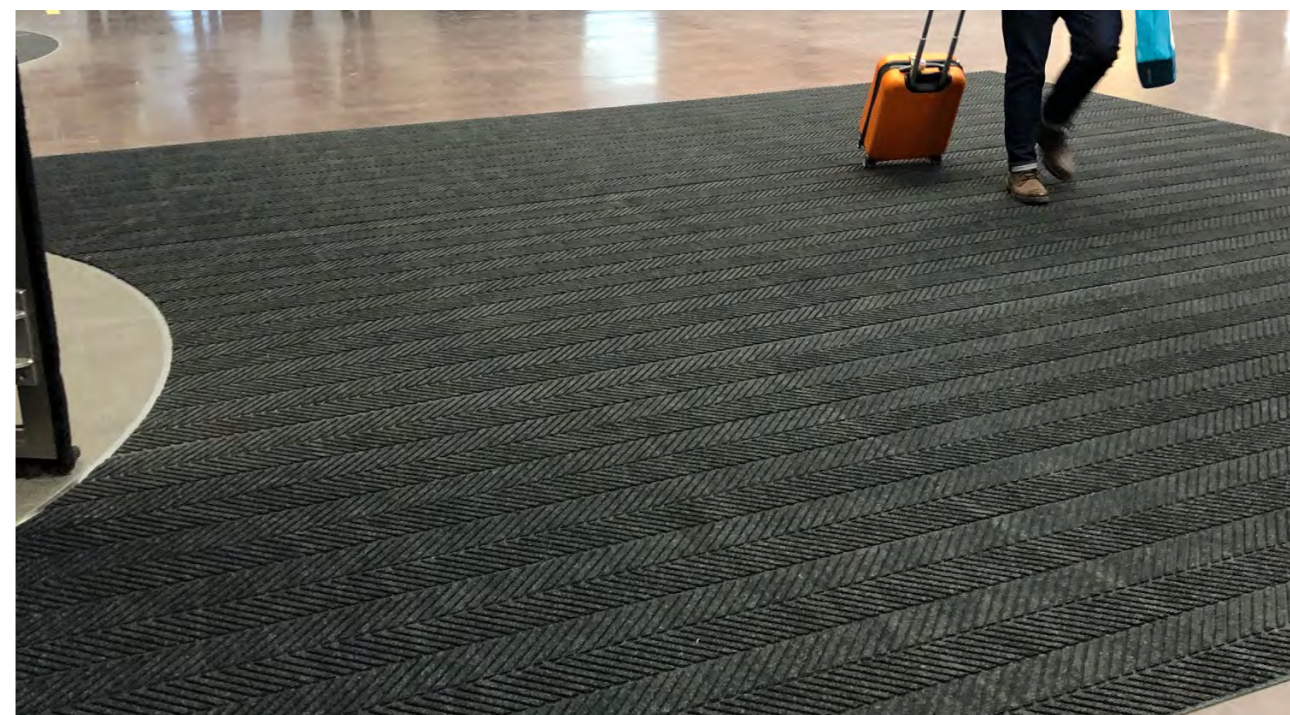

YOGA ZON / YOGA ZAP – Robusta skrapmattor för hög trafik som är utformade för att stoppa stora mängder smuts. Lämpliga för nedsänkningar eller placering ovanpå underlaget.

KOMBINATIONSMATTOR

ALU KASSETTBORST inlägg – Robust aluminiummatta med effektiva skrapeegenskaper. Installeras helst nedsänkt i en mattbrunn för bästa funktion och utseende. Kombinerar hållbarhet med ett elegant utseende.