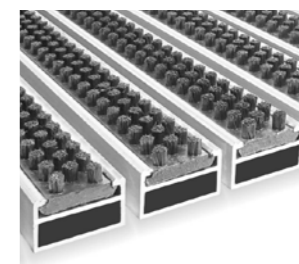

YOGA ZON / YOGA ZAP – Robusta skrapmattor för hög trafik som är utformade för att stoppa stora mängder smuts. Lämpliga för nedsänkningar eller placering ovanpå underlaget.

KOMBINATIONSMATTOR

ALU KASSETTBORST inlägg – Robust aluminiummatta med effektiva skrapeegenskaper. Installeras helst nedsänkt i en mattbrunn för bästa funktion och utseende. Kombinerar hållbarhet med ett elegant utseende.