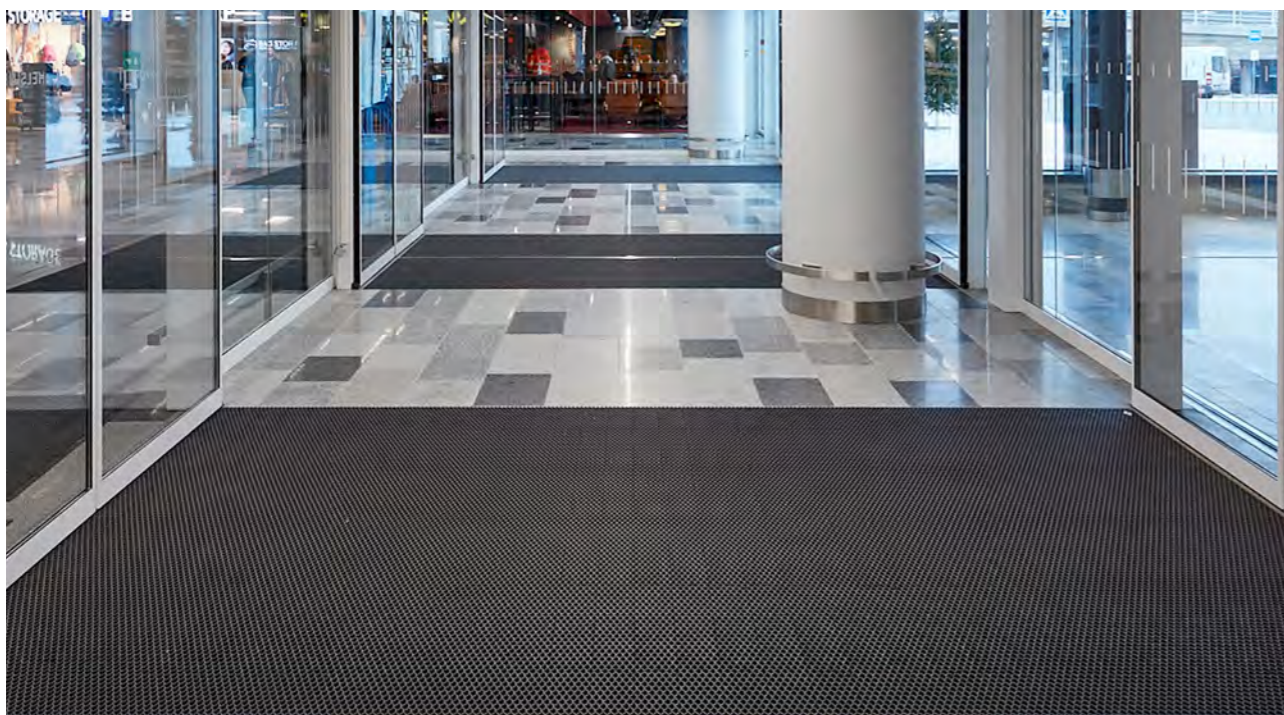

SKRAPMATTOR

ALU GUMMI inlägg – Snygg och robust matta i aluminium med inlägg. Installeras helst nedsänkt i en brunn för bästa funktion och utseende.

JAGUAR – En slitstark matta för entréer med hög trafik. Skrapar effektivt bort smuts, är lätt att rengöra och är en hållbar lösning på lång sikt.

JAGUAR ECO – En PVC-fri version tillverkad av 50% återvunnen plast. Samma hållbarhet och prestanda som Jaguar, med tydliga miljöfördelar.

YOGALIGHT – En lättare skrapmatta för mindre entréer. Lätt att hantera och rengöra, flexibel för olika placeringar.

YOGA ZON / YOGA ZAP – Robusta skrapmattor för hög trafik som är utformade för att stoppa stora mängder smuts. Lämpliga för nedsänkningar eller placering ovanpå underlaget.