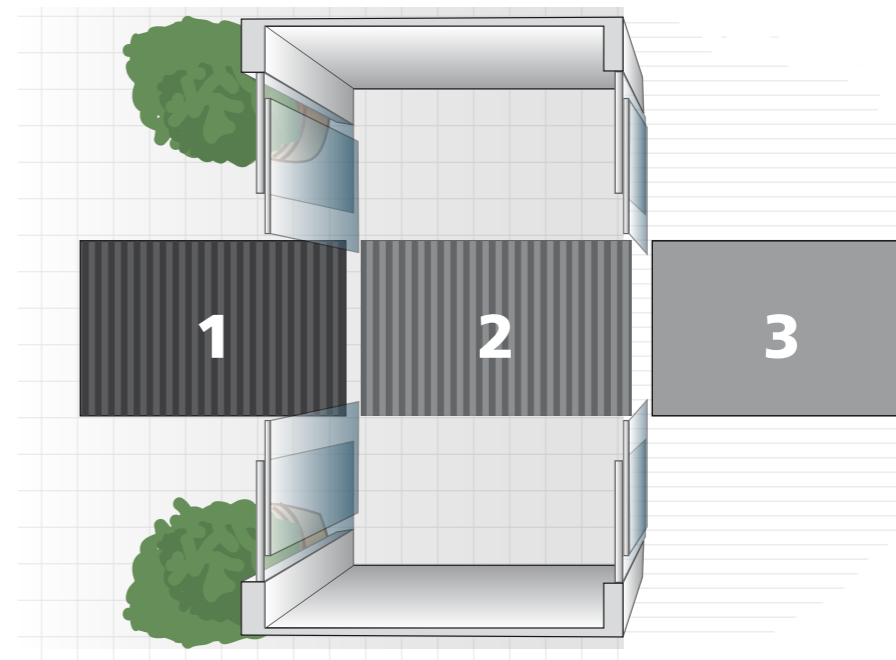

Zon 1 - skrapmatta

Skrapmattan ska vara minst 3-5 steg lång (1,5-2 meter). Den ska samla upp grov smuts och hålla kvar den i mattan samtidigt som den är lätt att rengöra. Att den är halkfri och dränerad är två ytterligare egenskaper som är viktiga när man väljer skrapmattor.

Zon 2 - skrap-/torkmatta

Det andra steget i entrélösningen är kombinationsmattan. När det inte finns utrymme för att bygga en entré med två eller tre trappsteg rekommenderar vi en kombinationsmatta, som både kan skrapa bort kvarvarande smuts och absorbera fukt.

Zon 3 - torkmatta

Det sista steget i en entrélösning är en mycket absorberande torkmatta som suger upp den sista fukten och tar hand om fin smuts.

ALU entrémattor