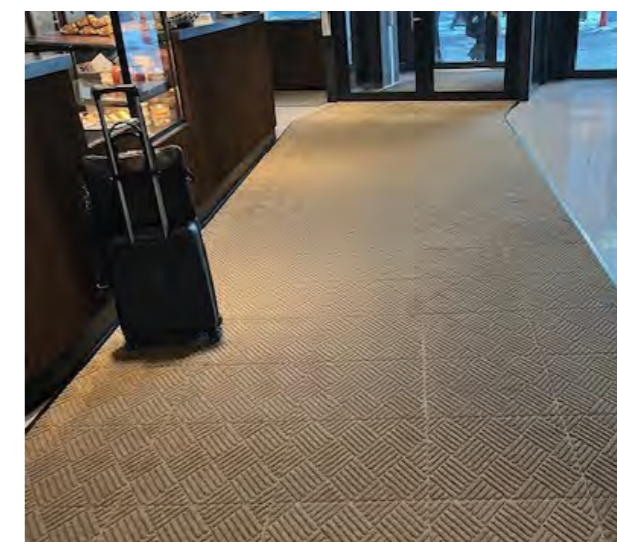

KOMBINATIONSMATTOR

ALU KASSETTBORST inlägg – Robust aluminiummatta med effektiva skrapeegenskaper. Installeras helst nedsänkt i en mattbrunn för bästa funktion och utseende. Kombinerar hållbarhet med ett elegant utseende.

COMBI RULLVARA ECO – PVC-fri premiummatta tillverkad av återvunnet PET-garn, där upp till 68 PET-flaskor återanvänds per kvadratmeter. Snygg, ljudabsorberande och halkfri, med hög absorptionsförmåga och snabbtorkande egenskaper. Minimalt underhåll garanterar långsiktig kostnadseffektivitet.

COMBI TILE ECO – Flexibel version av rullvaran. Lätt att skära till, montera och placera antingen nedsänkt i brunn eller ovanpå golvet. Inget lim behövs, vilket gör rengöring och byte enkelt.

CORAL BRUSH – Mycket effektiv för att reducera både fukt och fin smuts samtidigt som den behåller sitt fräscha utseende. Tillverkad av återvunnet material (100% Econyl®) vilket bidrar till hållbarhetsmålen. Uppfyller den högsta brandklassstandard: Bfl-s1.