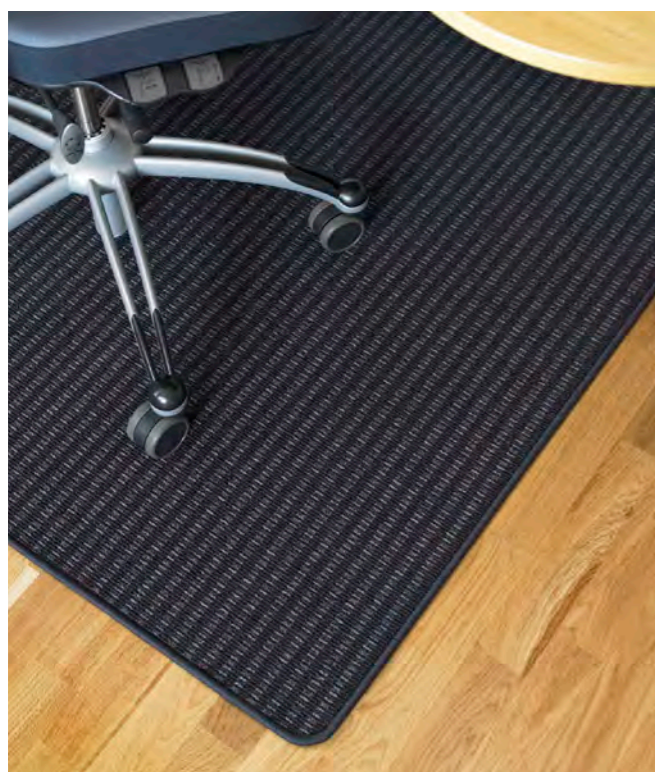

GOLV- OCH MATTSKYDD

Ett golvskydd skyddar golv och mattor mot slitage och smuts. Det vanligaste användningsområdet är på arbetsplatsen för att skydda golvet mot kontorsstolens hjul men golv utsätts ofta för slitage eller fukt på många andra ställen. Ett golvskydd i rätt storlek passar också för kaffe- eller vattenautomaten, skrivaren eller andra ställen där golvet behöver skyddas. Både i polycarbonat, PET och textil.