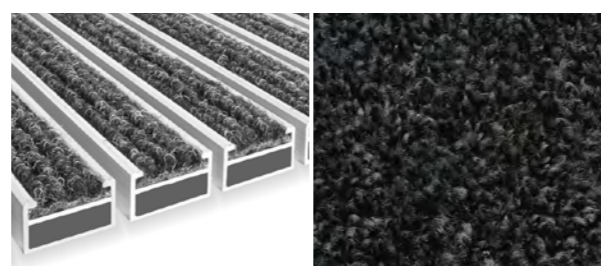

TORKMATTOR

ALU NÅLFILT inlägg – Mattor med aluminiumprofil som effektivt fångar upp smuts och fukt. Mycket slitstarka, kan rullas undan för rengöring, finns i tre höjder för olika trafiknivåer, halkskyddade och brandklassade. För entréer inomhus med hög trafik.

ALU med nålfilts inlägg

CLASSIC

CLASSIC – Tvättbar entrématta med nitrilgummibaksida och förstärkta kanter. Slitstark, praktisk och utformad för att klara hög trafik samtidigt som den behåller ett rent utseende.