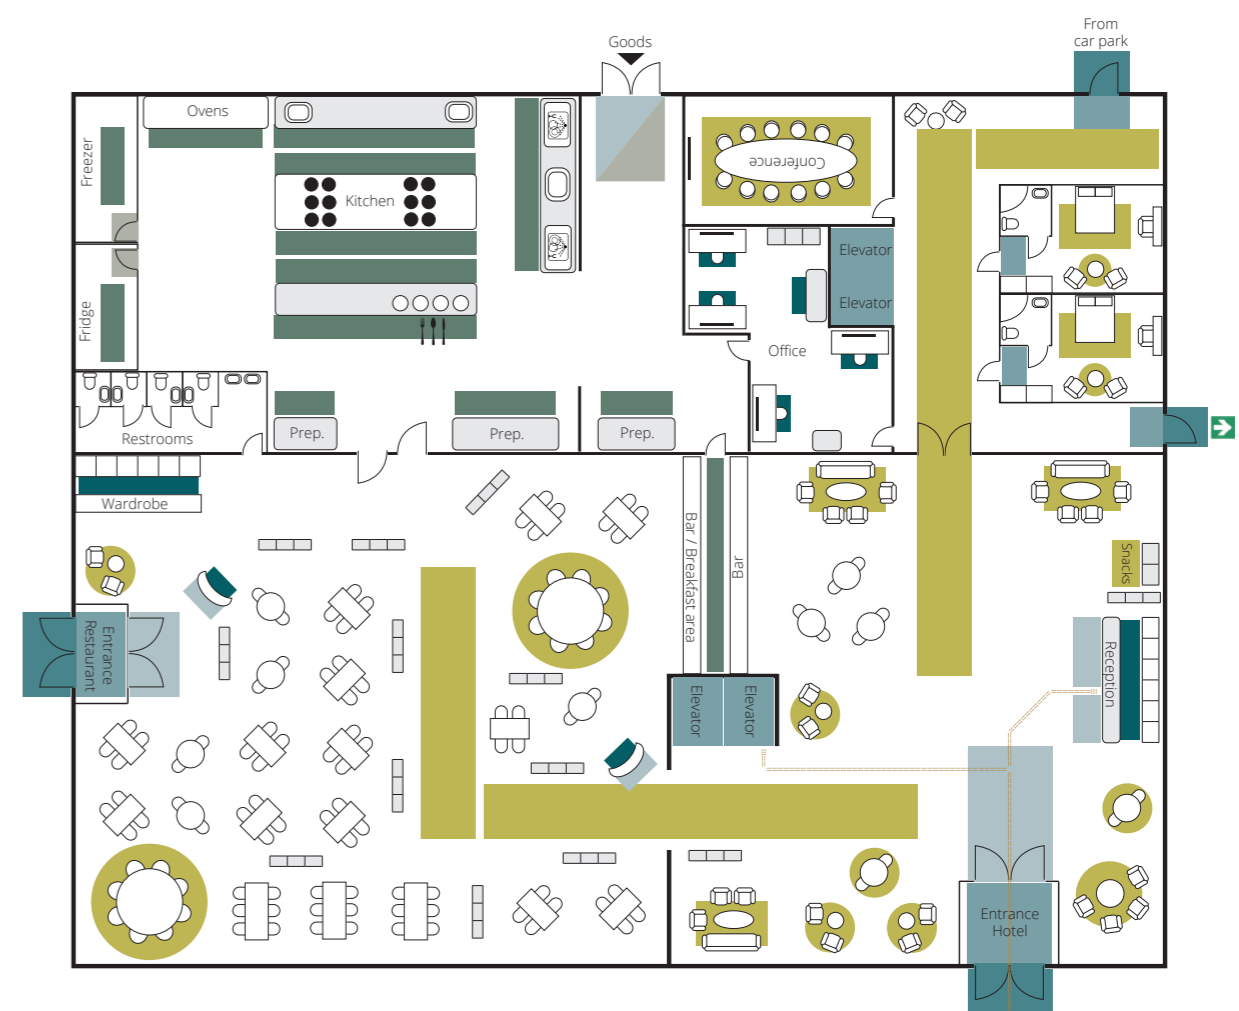

Matting placement guide HOSPITALITY

- Entrémattor - skrap (Utomhus Zon 1)
- Entrémattor - kombination (Inomhus Zon 2)
- Entrémattor - tork (Inomhus Zon 3)
- Taktila ledstråk
- Golvskydd/interior mattor etc
- Ståmmattor för kontor
- Arbetsplatsmattor för lager
- Arbetsplatsmattor för svetsarbetsplatser etc
- Arbetsplatsmattor för våta utrymmen etc
- Specialmattor/arbetsplatsmattor labratorier etc

Att skapa minnesvärda upplevelser är avgörande inom hotell- och restaurangbranschen, där gästernas komfort och tillfredsställelse är av högsta prioritet. Våra mattor och mattlösningar är noggrant utformade för att skapa en varm, inbjudande och hemtrevlig atmosfär.

Varje detalj är viktig. Våra mattor, som finns på hotell och resorts, bed & breakfast och semesterbostäder, skapar en oförglömlig och lyxig gästupplevelse.

Speciellt utformade entrémattor ger ett varmt välkomnande samtidigt som de effektivt fångar upp smuts och fukt, vilket garanterar renlighet och säkerhet.