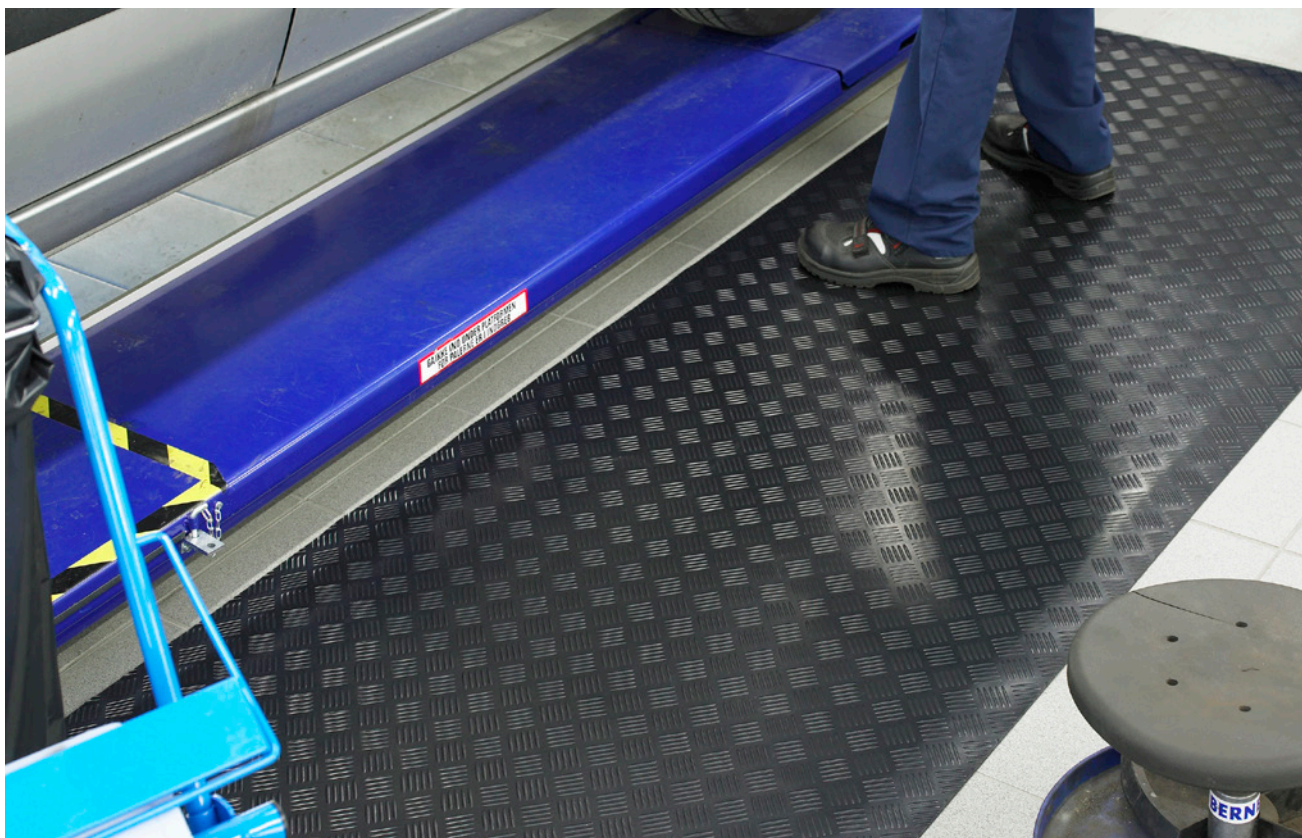

H 12 mm
B 60/100/140 cm

YOGA TAILOR NITRIL arbetsplatsmatta

YOGA TAILOR NITRIL är en PVC-fri tålig, avlastande matta. En arbetsmatta med durkmönstrad ovansida av nitrilgummi. Undersida av EPDM-gummi. Fasadkant. Metervara eller enligt skiss.

1. Miljö: Butik, offentliga miljöer, lager, tung/lätt industri, svetsloppor.
   Egenskap: Mjuk, dämpande, halksäker.
   Material: Ovansida i nitrilgummi, undersida i EPDM-gummi.
   Tjocklek: 12 mm
   Oljebeständighet: Lång exponering.
   Garanti: 10 år.

Mått (cm/m)	Format	Färg	Art.nr	Pris
60 cm x m	Metervara	Svart	117120*	1 482
60 cm x m	Metervara	Grå	117130*	1 482
100 cm x m	Metervara	Svart	117121*	2 395
100 cm x m	Metervara	Grå	117131*	2 395
140 cm x m	Metervara	Svart	117122*	3 152
140 cm x m	Metervara	Grå	117132*	3 152
Kundmått m²	m²	Svart	117123*	3 682
Kundmått m²	m²	Grå	117133*	3 682

YOGA TAILOR NITRIL ESD arbetsplatsmatta

60 cm x m	Metervara	Svart	117140*	2 222
100 cm x m	Metervara	Svart	117141*	3 302
140 cm x m	Metervara	Svart	117142*	4 522
Kundmått m²	m²	Svart	117143*	4 132
3 m ESD kabel	st	Svart	117160*	318

* Anskaffning Maxlängd: 20 m