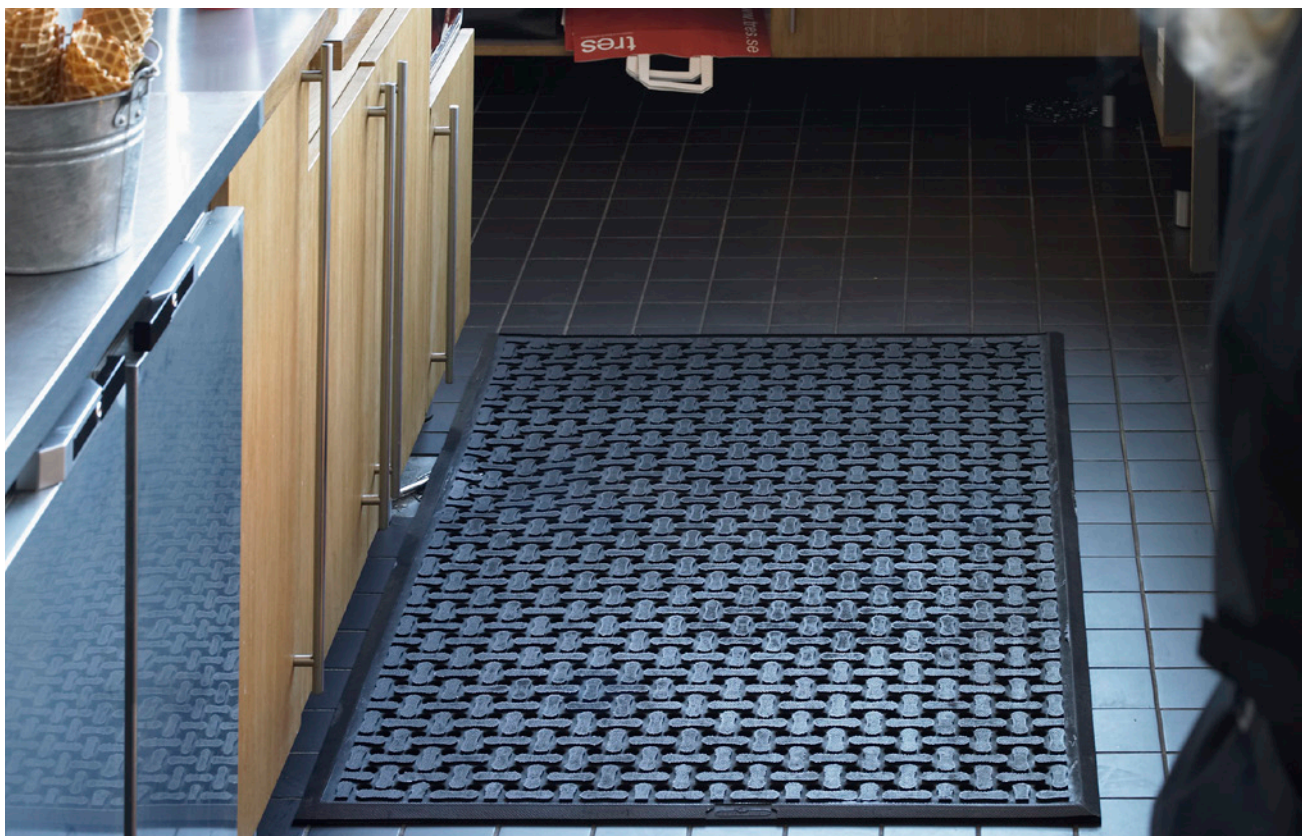

INDUSTRI

LIVSMEDEL