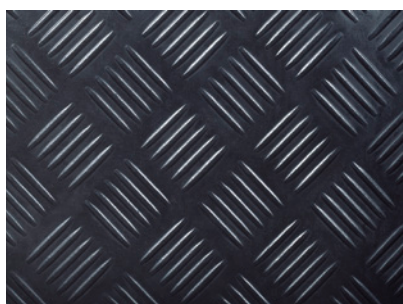

H 12 mm
B 60/100/140 cm

YOGA TAILOR NITRIL arbetsplatsmatta

YOGA TAILOR NITRIL är en PVC-fri tålig, avlastande matta. En arbetsmatta med durkmönstrad ovansida av nitrilgummi. Undersida av EPDM-gummi. Fasadkant. Metervara eller enligt skiss.

1. Miljö: Butik, offentliga miljöer, lager, tung/lätt industri, svetsloppor.
   Egenskap: Mjuk, dämpande, halksäker.
   Material: Ovansida i nitrilgummi, undersida i EPDM-gummi.
   Tjocklek: 12 mm
   Oljebeständighet: Lång exponering.
   Garanti: 10 år.

Mått (cm/m)	Format	Färg	Art.nr	Pris
60 cm x m	Metervara	Svart	117120*	1 482
60 cm x m	Metervara	Grå	117130*	1 482
100 cm x m	Metervara	Svart	117121*	2 395
100 cm x m	Metervara	Grå	117131*	2 395
140 cm x m	Metervara	Svart	117122*	3 152
140 cm x m	Metervara	Grå	117132*	3 152
Kundmått m²	m²	Svart	117123*	3 682
Kundmått m²	m²	Grå	117133*	3 682

YOGA TAILOR NITRIL ESD arbetsplatsmatta

60 cm x m	Metervara	Svart	117140*	2 222
100 cm x m	Metervara	Svart	117141*	3 302
140 cm x m	Metervara	Svart	117142*	4 522
Kundmått m²	m²	Svart	117143*	4 132
3 m ESD kabel	st	Svart	117160*	318

* Anskaffning Maxlängd: 20 m