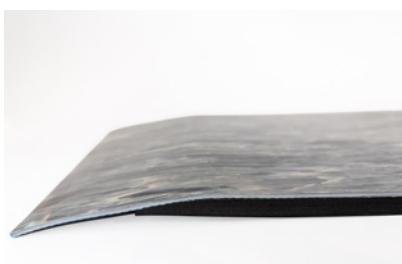

### YOGA TAILOR STEP arbetsplatsmatta

YOGA TAILOR STEP är en PVC-fri slitstark och ergonomiskt avlastade ståmatta. Slätt avtorkningsbart ytskikt av SBR-gummi. Arbetsmattan har en baksida av EPDM-gummi. Fasad kant. Metervara eller enligt skiss.