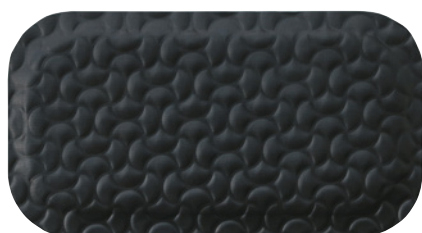

H 19
B 770 / 990
D 530