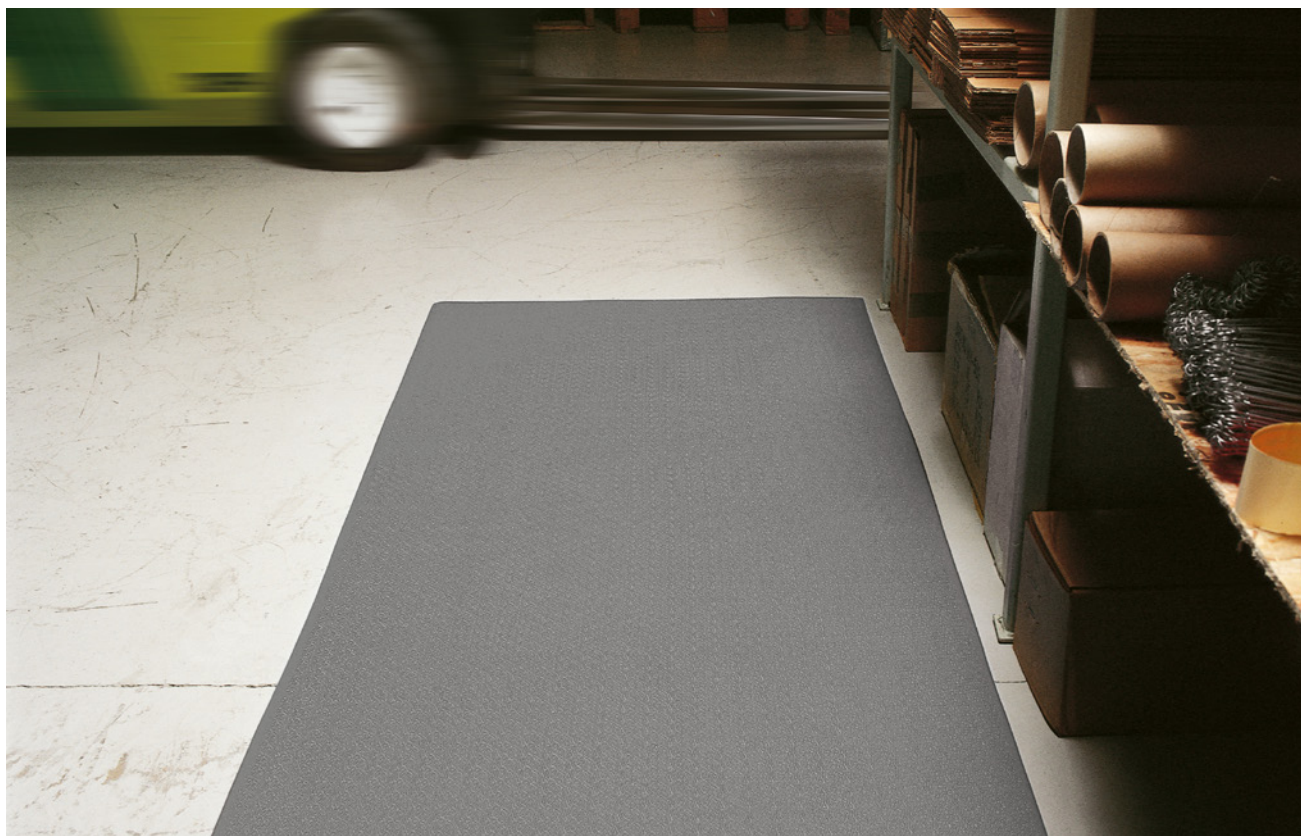

H 9 mm   H 9 mm
B 91 cm   B 91/122 cm
D 200/300/400   L 18,3 m
500/600/700 cm