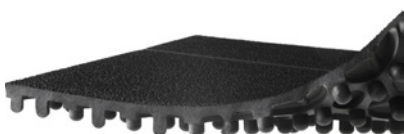

H 15 mm
B 91 cm
D 91 cm

Undersida

YOGA SOLID EXTRA arbetsplats- / modulmatta

YOGA SOLID EXTRA är en PVC-fri slitstark modulmatta med ett tätt och halksäkert ytskikt. Tillverkad av nitrilgummi. Värmebeständig och tålig. Lätt att spola av. Kan kompletteras med fasad kant.

Miljö: Tung industri, livsmedel. Bra när man ska täcka stora ytor. Klarar skärvätskor, oljor, fett och kemikalier.
Egenskap: Mjuk, dämpande, halksäker.
Material: Nitrilgummi.
Tjocklek: 15 mm
Oljebeständighet: Lång exponering.
Garanti: 5 år.