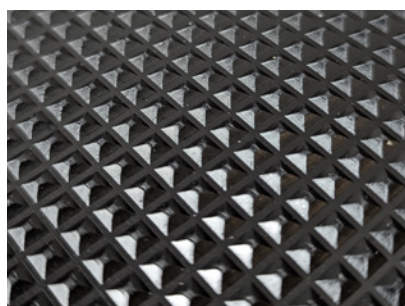

Ytskikt med pyramidformat mönster.

Mått (cm/m)	Format	Färg	Art.nr	Pris
60 cm x m	Metervara	Svart	117170*	1 836
90 cm x m	Metervara	Svart	117171*	4 181
120 cm x m	Metervara	Svart	117172*	4 779
Kundmått m²	m²	Svart	117173*	3 656

* Anskaffning.

Maxlängd: 20 m

Svart