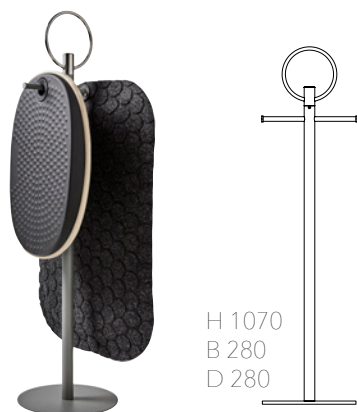

HANGER golvstativ

StandUp HANGER är en stilrent golvstativ med två sidohängare. HANGER är framtagen för att förvara StandUp-mattor och balansbräda med upphängningsmöjlighet. Tillverkad i Sverige av hållbara material. Design Dan Ihreborn.

Material: Metall (varav minimum 20% återvunnet), krom.

Mått (mm)	Färg	Art.nr	Pris
280 x 1070	Grå	562001	2 947
280 x 1070	Svart	562000	2 947