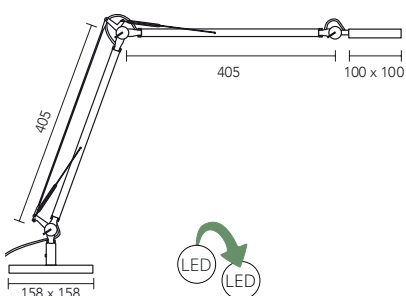

MADRID skrivbordslampa

MADRID med COB LED-teknik är en skrivbordslampa med stor räckvidd och kraftfullt ljus. Lamphuvud och bordsfot i stilrent, kvadratiskt formspråk. Smart 4-steps touchdimmer på lamphuvudet. Material: Aluminium, plast.

Effekt / ljuskälla / ljusflöde: 8W LED 700 lumen, utbytbar LED.
Energieffektivitet: 110 lumen/watt
Färgtemperatur: 3000 K
Färgåtergivning: 80 Ra
Belysningsstyrka: 1700 Lux (40 cm)
Energieffektivitetsklass: F
Dimmer: 4-steps touchdimmer

Modell	Färg	Art.nr	Pris
MADRID	Vit	775927	2 058
MADRID	Svart	775928	2 058
Tillval	Färg	Art.nr	Pris
MADRID klämfäste	Vit	775827	284
MADRID klämfäste	Svart	775828	284