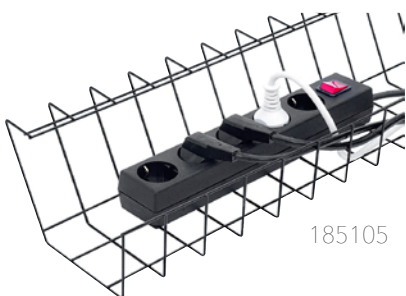

CPU datorhållare

CPU-hållaren placerar den stationära datorn under skrivbordet. Justerbar i både bredd- och höjled för att klara olika storlek och form på datorn. Lätt och smidig att montera. Passar även bord med sargkanter. Material: Metall, textil.

Produkt	Färg	Art.nr	Pris
CPU datorhållare, justerbar	Silver	500990	822

790002

WIRE CABLE kabelkorg

Kabelkorg i metalltråd i olika bredder och längder som hjälper till att förvara sladdarna under skrivbordet. Material: Metall (100% återvunnet material, 27% pre-consumer och 73% post-consumer).

Mått (mm)	Färg	Art.nr	Pris
490 x 150 x 80	Svart	790005	235
720 x 150 x 80	Svart	790002	246
790 x 105 x 65	Silver	105060	264
790 x 105 x 65	Svart	105065	264
790 x 185 x 105	Silver	185100	281
790 x 185 x 105	Svart	185105	281

105060

185105