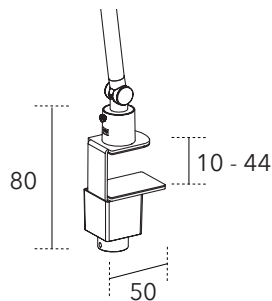

NEOS klämfäste

NEOS genomförningsfäste

Genomförningsfäste: Ø M12
 Täckbricka: Ø 60 mm

SINGAPORE skrivbordslampa

SINGAPORE skrivbordslampa med ställbart ljus för rätt dygnsrytm (CCT). Liten, hopfällbar lampa med många funktioner. Material: Aluminium, plast.