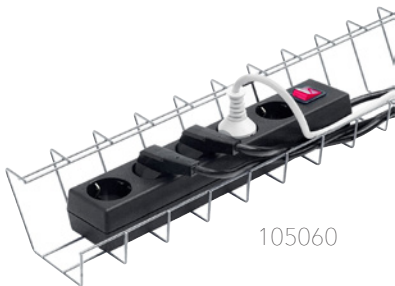

CPU datorhållare

CPU-hållaren placerar den stationära datorn under skrivbordet. Justerbar i både bredd- och höjled för att klara olika storlek och form på datorn. Lätt och smidig att montera. Passar även bord med sargkanter. Material: Metall, textil.

Produkt	Färg	Art.nr	Pris
CPU datorhållare, justerbar	Silver	500990	822

790002

WIRE CABLE kabelkorg

Kabelkorg i metalltråd i olika bredder och längder som hjälper till att förvara sladdarna under skrivbordet. Material: Metall (100% återvunnet material, 27% pre-consumer och 73% post-consumer).

Mått (mm)	Färg	Art.nr	Pris
490 x 150 x 80	Svart	790005	235
720 x 150 x 80	Svart	790002	246
790 x 105 x 65	Silver	105060	264
790 x 105 x 65	Svart	105065	264
790 x 185 x 105	Silver	185100	281
790 x 185 x 105	Svart	185105	281

105060

185105