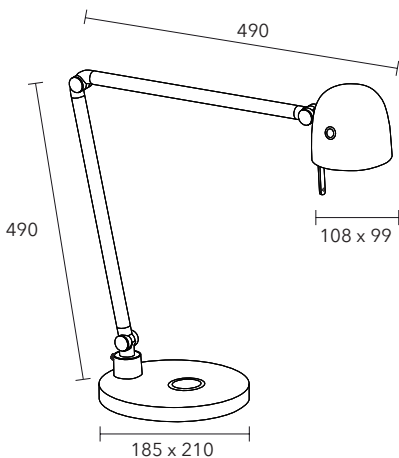

NEOS bordslampa

NEOS är ett nytänkande lampkoncept med byggbara modeller i flera olika färgval. Välj mellan två modeller av lamparm, bordsfötter eller klämfäste alternativt pin. Design Peter Mattisson.

NEOS bordslampa kombinerar återvunna material med snygg design och modern teknik. En lampa som är både klassisk och innovativ, i hållbar design men ändå med ett helt eget uttryck.

NEOS arm och fot finns i två olika utföranden. Du kan också välja ett klämfäste eller genomföringsfäste/pin.

- NEOS Z lamparm med LED COB för extra mycket ljusflöde samt timer och dimmer.
- NEOS X lamparm med asymmetriskt ljus har reglerbar färgtemperatur (CCT) samt timer och dimmer.
- NEOS Z bordsfot är en enkel bordsfot.
- NEOS X bordsfot har Qi- och USB-laddning med gummiring som markerar placeringen av enheten som ska laddas.

	NEOS Z lamparm (LED COB)	NEOS X lamparm
Effekt/ljuskälla/ljusflöde:	6W LED COB 560 lumen, utbytbar LED	6W LED 560 lumen; utbytbar LED
Energieffektivitet:	95 lumen/watt	85 lumen/watt
Färgtemperatur:	3100K	Steglöst 3000-6500K eller tre knapptryckningar för 3000, 4000 respektive 6500K.
Färgåtergivning:	80 Ra	90 Ra
Belysningsstyrka:	Dimmer i fyra steg 0-1770 Lux (40 cm)	Dimmer i fyra steg 0-1300 Lux (40 cm)
Energieffektivitetsklass:	F	F
Timer:	2, 4 och 9 timmar	2, 4 och 9 timmar
	NEOS Z bordsfot	NEOS X bordsfot
Uppladdningsfunktion:	-	Qi-laddning, USB-laddning