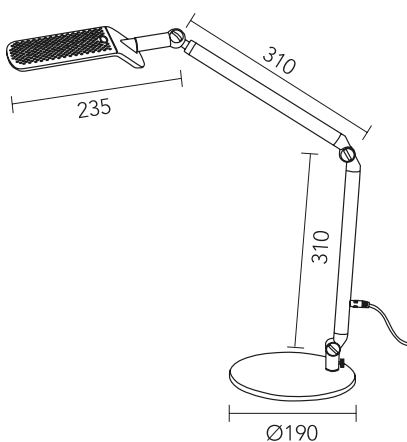

Effekt / ljuskälla / ljusflöde: 8W LED 670 lumen

Energieffektivitet: 80 lumen/watt

Färgtemperatur: 3000 K

Färgåtergivning: 80 Ra

Belysningsstyrka: 1500 Lux (40 cm)

Energieffektivitetsklass: F

Dimmer: Steglös touch