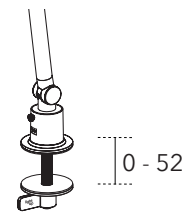

NEOS klämfäste

NEOS genomförningsfäste

Genomförningsfäste: Ø M12
 Täckbricka: Ø 60 mm

SINGAPORE skrivbordslampa

SINGAPORE skrivbordslampa med ställbart ljus för rätt dygnsrytm (CCT). Liten, hopfällbar lampa med många funktioner. Material: Aluminium, plast.