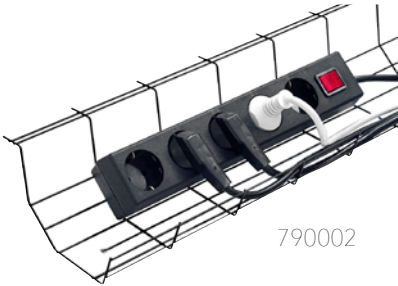

CPU datorhållare

CPU-hållaren placerar den stationära datorn under skrivbordet. Justerbar i både bredd- och höjled för att klara olika storlek och form på datorn. Lätt och smidig att montera. Passar även bord med sargkanter. Material: Metall, textil.

Produkt	Färg	Art.nr	Pris
CPU datorhållare, justerbar	Silver	500990	822

790002

WIRE CABLE kabelkorg

Kabelkorg i metalltråd i olika bredder och längder som hjälper till att förvara sladdarna under skrivbordet. Material: Metall (100% återvunnet material, 27% pre-consumer och 73% post-consumer).

Mått (mm)	Färg	Art.nr	Pris
490 x 150 x 80	Svart	790005	235
720 x 150 x 80	Svart	790002	246
790 x 105 x 65	Silver	105060	264
790 x 105 x 65	Svart	105065	264
790 x 185 x 105	Silver	185100	281
790 x 185 x 105	Svart	185105	281