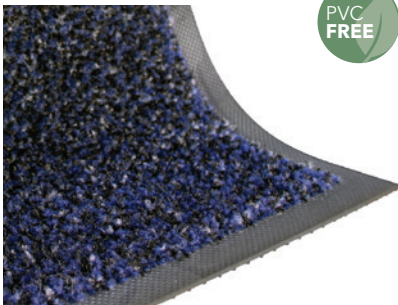

Hel kartong med 16 plattor = 4 m². Mätavvikelse +/-2%.

Antracit

Greige

H 11,5 mm
B 85/115/150 cm
D 60/75/115/150/180/
200/240/250/300/400 cm

Onyx

CLASSIC BRUSH kombinationsmatta

CLASSIC BRUSH har extra grova nylonfibrer blandade med traditionella nylonfibrer. Denna fiberduo är utformad för att skapa utmärkt skrap- och torkverkan för maximal smutsstoppande effekt. Baksida av tjock, kraftig nitrilgummi med förstärkta kanter.