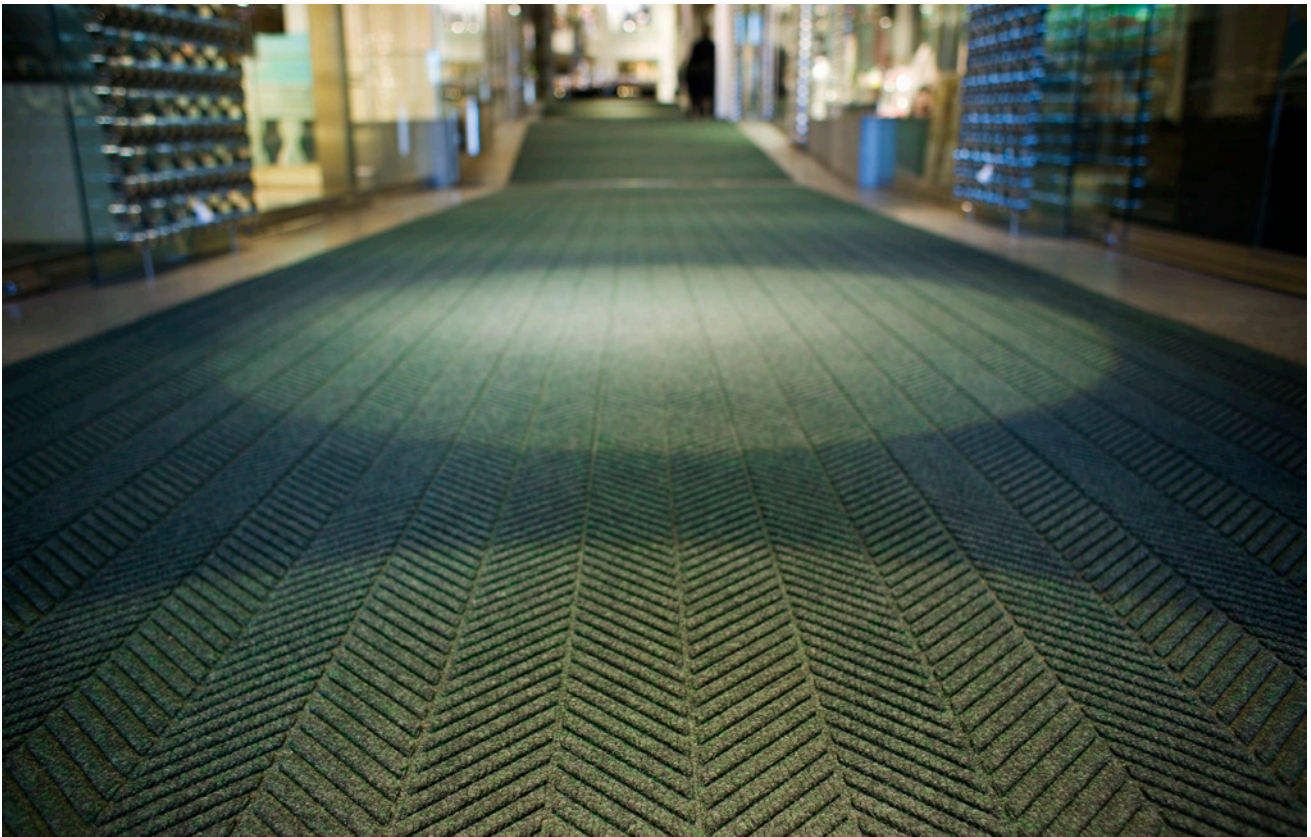

H 9 mm
B 183 cm
D 20 m

Kantlist monteras
på plats av montör.

BVB ID 194651

Brun/Chestnut*

Rödbrun/Maroon*

Blå/Indigo*

Grön/Southern
Pine*

COMBI ROLL ECO kombinationsmatta

COMBI ROLL ECO är en PVC-fri kraftig och slitstark kombinationsmatta med ytskikt i återvunnen PET. Det djuppressade mönstret samlar smuts och väta på ett effektivt sätt. Kantfri matta. Utmärkt för större ytor. Metervara.

Miljö: För inomhusbruk. Hög trafik.

Egenskap: Bra uppsugnings- och skrapförmåga. Halksäker. Uppfyller kravnivån för emissioner; "Indoor Air Comfort".

Material: Ovansida i PET, varav minst 90% återvunnet material. Slät baksida i SBR-gummi, varav 20% återvunnet gummi. Ftalatfri.

Tjocklek: 9 mm

Brandklassning: FF-1-70

Skötsel: Daglig rengöring med dammsugning. Regelbunden tvätt med textilvårdsmaskin.

Garanti: 10 år

Mått (cm/m)	Format	Färg	Art.nr	Pris
183 cm x 20 m	Rulle	Svart / Black Smoke	370892	73 436
183 cm	Metervara	Svart / Black Smoke	370892-1	3 824
183 cm x 20 m	Rulle	Grå / Grey Ash	370893	73 436
183 cm	Metervara	Grå / Grey Ash	370893-1	3 824
183 cm x 20 m	Rulle	Khaki	370734	73 436
183 cm	Metervara	Khaki	370734-1	3 824
One size	Kantlist/m	Svart (tillbehör)	370894	572
183 cm x 20 m	Rulle	Brun / Chestnut	370889*	73 436
183 cm x 20 m	Rulle	Rödbrun / Maroon	370895*	73 436
183 cm x 20 m	Rulle	Blå / Indigo	370896*	73 436
183 cm x 20 m	Rulle	Grön / Southern Pine	370898*	73 436

Svart

Grå

Khaki

* Beställningsvara hel rulle,
lev.tid ca 9 veckor.
Maxlängd: 20 m.