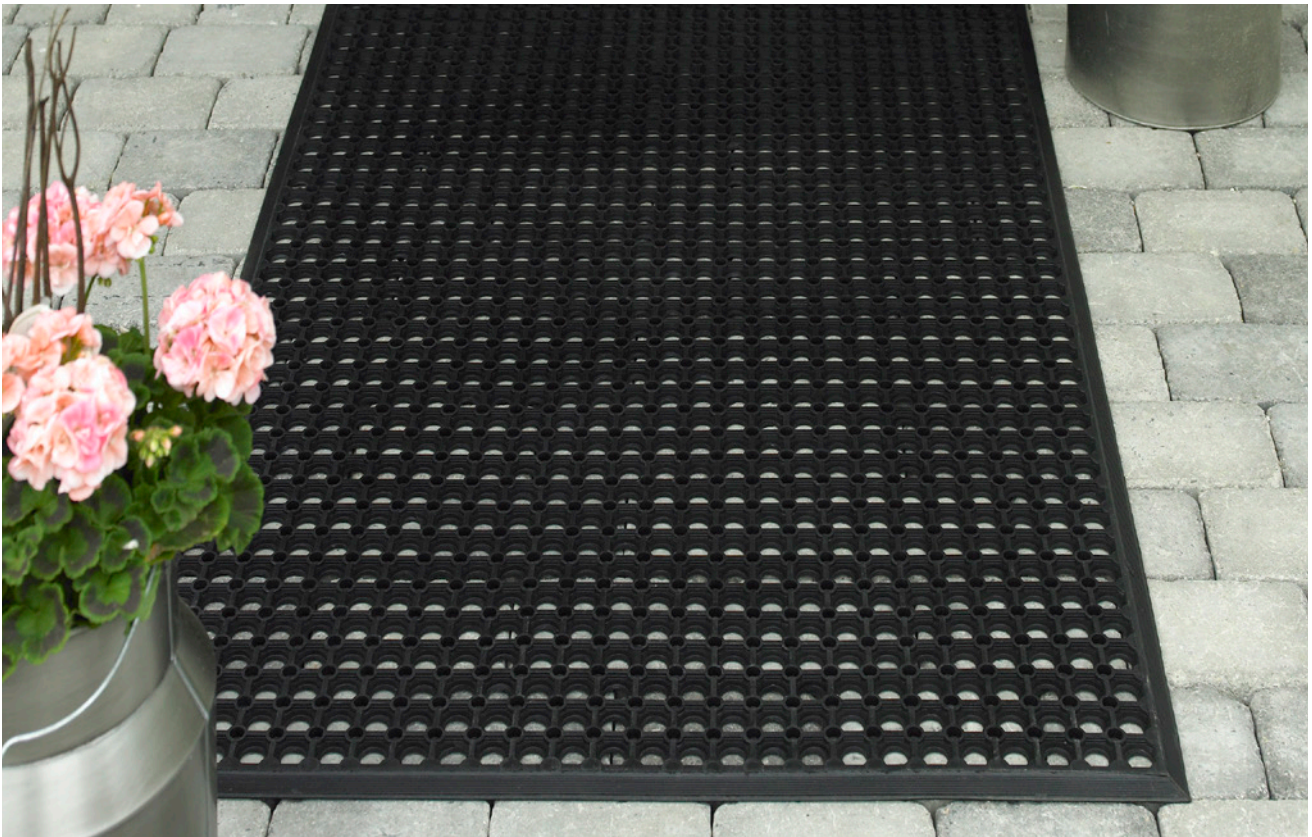

H 14 mm
B 91 cm
D 152 cm

YOGA LIGHT skrapmatta

YOGA LIGHT är en PVC-fri halksäker skrapmatta i naturgummi. En öppen ringgummimatta som effektivt skrapar av smuts. Fasad kant.

Miljö: För inom- och utomhusbruk. Medelhög trafik.
Egenskap: Bra skrapfunktion, halksäker.
Material: Naturgummi (>50% återvunnet).
Tjocklek: 14 mm
Skötsel: Skakas och/eller spolras av.
Garanti: 5 år

Mått (cm)	Format	Färg	Art.nr	Pris
91 x 152 cm	Matta	Svart	348091	900