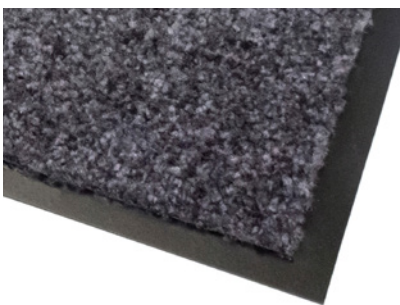

CLEAN torkmatta

CLEAN är en tvättbar och slitstark torkmatta för entréer och publika miljöer med hög trafik. Mattan har kantlist, är lätt att sköta och finns även som metervera upp till 28 meter

Miljö: För inomhusbruk. Hög trafik.
Egenskap: Bra uppsugningsförmåga, fibern torkar snabbt
Material: Ovansida polyamid och vinyl baksida.
Tjocklek: 9 mm
Brandklassning: Cfl-s1
Skötsel: Dammsugning eller avspolning. Maskintvätt max 30°C.
Garanti 5 år

H 9 mm
B 90 /120 / 200 cm
D 60/120/150 cm / 28 m

Mått (cm)	Format	Färg	Art.nr	Pris
90 x 60 cm	Matta	Svart	361901	405
90 x 60 cm	Matta	Grå	361909	405
90 x 60 cm	Matta	Blå	361905	405
90 x 60 cm	Matta	Röd	361916	405
90 x 120 cm	Matta	Svart	361902	779
90 x 120 cm	Matta	Grå	361910	779
90 x 120 cm	Matta	Blå	361906	779
90 x 120 cm	Matta	Röd	361917	779
90 x 150 cm	Matta	Svart	361903	1 035
90 x 150 cm	Matta	Grå	361911	1 035
90 x 150 cm	Matta	Blå	361907	1 035
90 x 150 cm	Matta	Röd	361918	1 035
90 x 60 cm	Matta	Special	361912*	405
90 x 120 cm	Matta	Special	361913*	779
90 x 150 cm	Matta	Special	361914*	1 035