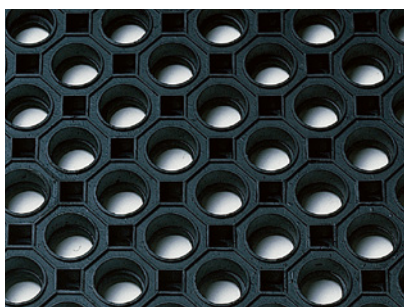

H 23 mm
B 100 cm
D 150 cm

YOGA ZAP

YOGA ZAP En PVC-fri, slitstark och byggbar skrapmatta i naturgummi. En öppen ringgummimatta som effektivt skrapar av smuts.

Mått (cm)	Format	Färg	Art.nr	Pris
100 x 150 cm	Matta ZAP	Svart	151001	1 598

YOGA ZON/ZAP koppling är en PVC-fri modul av naturgummi för att koppla samman flera mattor.

Mått (cm)	Format	Färg	Art.nr	Pris
One size	Koppling	Svart	151117	69