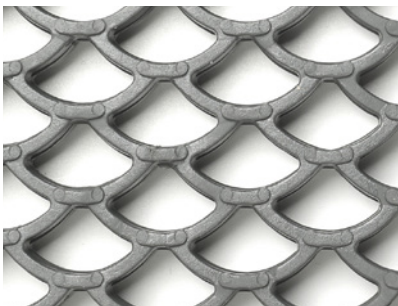

H 12/16/20/25 mm
B 40 cm
D 10 cm