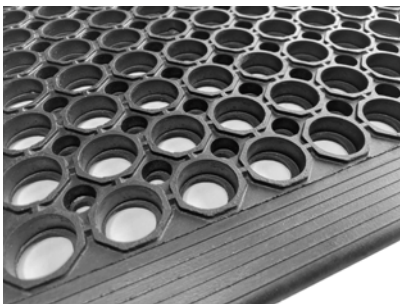

H 14 mm
B 91 cm
D 152 cm

YOGA LIGHT skrapmatta

YOGA LIGHT är en PVC-fri halksäker skrapmatta i naturgummi. En öppen ringgummimatta som effektivt skrapar av smuts. Fasad kant.

Miljö: För inom- och utomhusbruk. Medelhög trafik.
Egenskap: Bra skrapfunktion, halksäker.
Material: Naturgummi (>50% återvunnet).
Tjocklek: 14 mm
Skötsel: Skakas och/eller spolras av.
Garanti: 5 år

Mått (cm)	Format	Färg	Art.nr	Pris
91 x 152 cm	Matta	Svart	348091	900