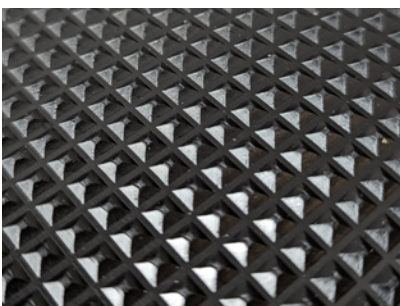

Ytskikt med pyramidformat mönster.

Mått (cm/m)	Format	Färg	Art.nr	Pris
60 cm x m	Metervara	Svart	117170*	1 765
90 cm x m	Metervara	Svart	117171*	4 020
120 cm x m	Metervara	Svart	117172*	4 595
Kundmått m²	m²	Svart	117173*	3 515

* Anskaffning.

Maxlängd: 20 m