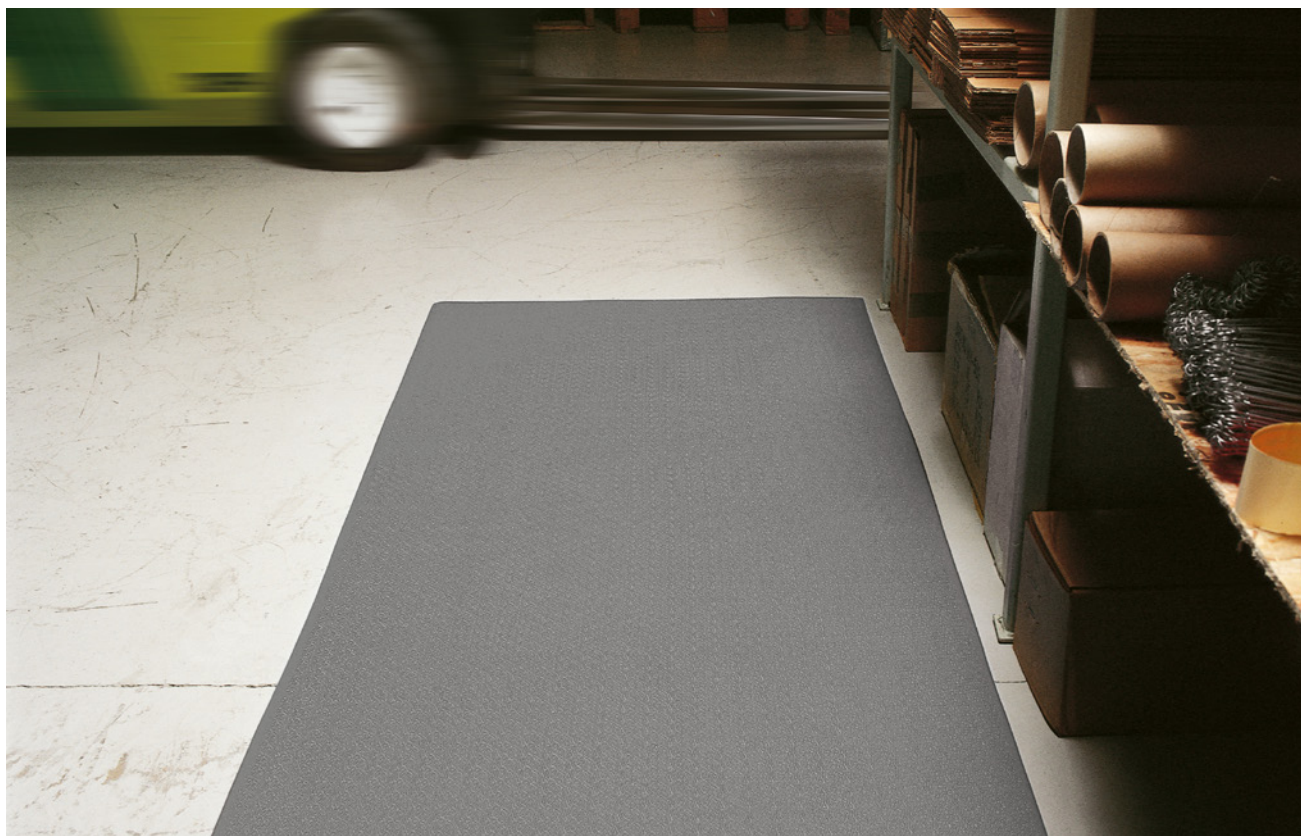

Maxlängd: 12 m

Ljusgrå

Grå

H 9 mm H 9 mm
B 91 cm B 91/122 cm
D 200/300/400 L 18,3 m
500/600/700 cm

H 12 mm H 12 mm
B 91 cm B 91 cm
D 61 cm L 18,3 m

Grå

YOGA SUPER arbetsplatsmatta

YOGA SUPER är en avlastande ståmatta av Zedlan. Bibehåller mjukhet även vid temperaturförändringar. Lätt mönstrat ytskikt. Lätt fasad kant på långsidan. Metervara.