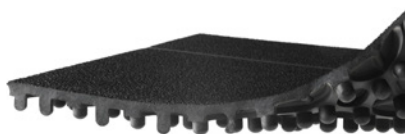

H 15 mm
B 91 cm
D 91 cm

Undersida

YOGA SOLID arbetsplats- / modulmatta

YOGA SOLID en PVC-fri modulmatta med ett tätt och halksäkert ytskikt. Tillverkad av återvunnen naturgummi. Lätt att spola av. Kan byggas ut på längd och bredd och kompletteras med fasad kant.

Miljö: Lager, lätt industri. När man ska täcka stora ytor.
Egenskap: Mjuk, dämpande, halksäker.
Material: Naturgummi (52% återvunnen).
Tjocklek: 15 mm
Oljebeständighet: Kort exponering.
Garanti: 5 år.