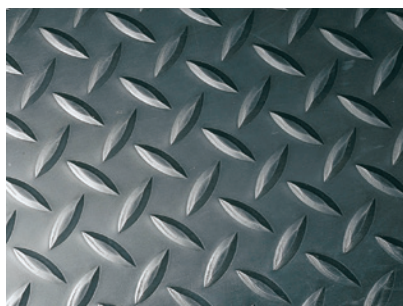

Maxlängd: 10,5 respektive 12 m

Grå

Svart

H 16 mm H 16 mm
B 91/152 cm B 61/91/122 cm
D 61/91 cm L 12 m

YOGA DECK ZEDLAN stå-/arbetsplatsmatta

YOGA DECK ZEDLAN är en slitstark och ergonomiskt avlastade ståmatta. Durkmönstrat avtorkningsbart ytskikt. Undersida av Zedlan, skummad återvunnen vinyl, som ger arbetsplatsmattan extra komfort. Fasad kant. Metervara.