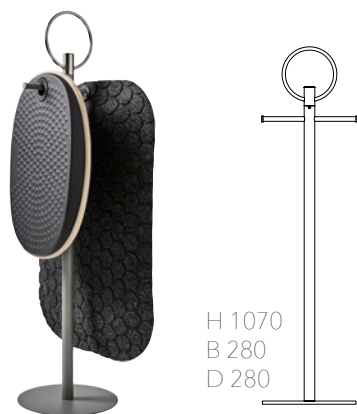

H 58
B 500
D 344

ACTIVE balansbräda

StandUp ACTIVE är en balansbräda för aktivt stående och en naturlig kroppshållning. ACTIVE balansbräda vippar enbart i sidled - vilket minskar risken för att tippa ner på hälarna. Naturlig poppelträ och dämpande PUR-kärna. Öljet för upphängning.

Material: Polyuretan, poppelträ, ytskikt av PU.

Mått (mm)	Färg	Art.nr	Pris
500 x 344 x 58	Svart / trä	551095	1666

H 1070
B 280
D 280

HANGER golvstativ

StandUp HANGER är en stilrent golvstativ med två sidohängare. HANGER är framtagen för att förvara StandUp-mattor och balansbräda med upphängningsmöjlighet. Tillverkad i Sverige av hållbara material. Design Dan Ihreborn.