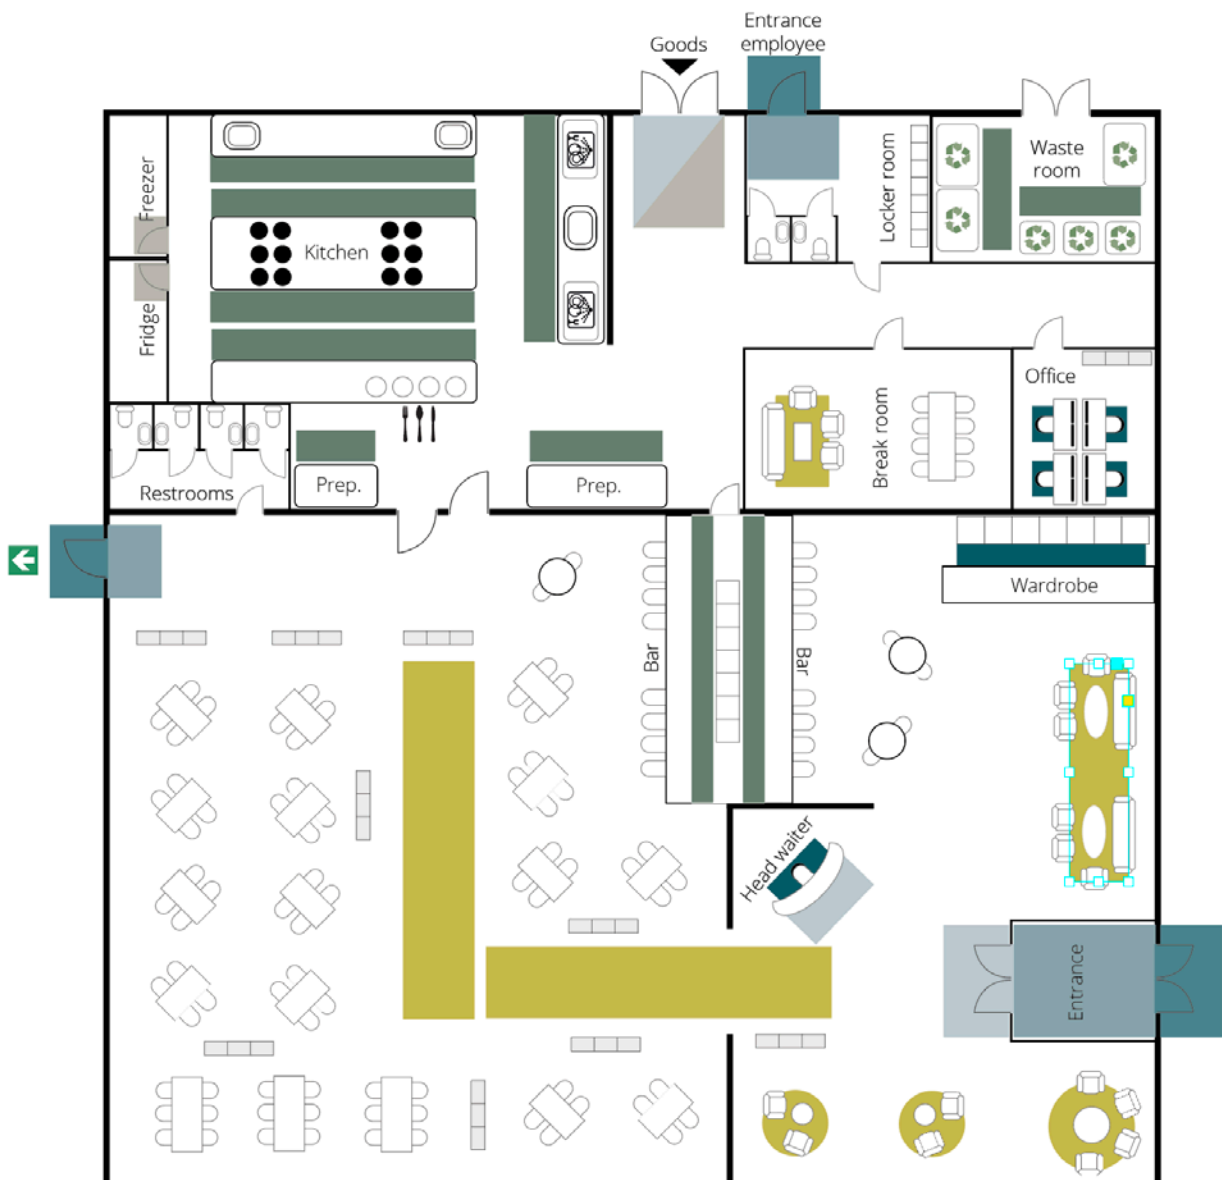

Placement guide

Exempel för restauranger och caféer

Våra skräddarsydda mattlösningar är utformade för att uppfylla de höga kraven på kaféer och restauranger, där renlighet och säkerhet inte bara är prioriteringar; de är icke förhandlingsbara krav.

Förbättra renligheten, säkerheten och prestandan med våra specialdesignade mattor. Våra entrémattor håller dina lokaler rena och säkra och ger ett fantastiskt första intryck.

I köket förbättrar våra slitstarka, lättstädade mattor säkerheten och avlastar och dämpar trötthet så att personalen presterar sitt bästa under långa timmar av matlagning och servering.

Kontakta oss gärna om du vill ha fler exempel eller besök www.matting.se