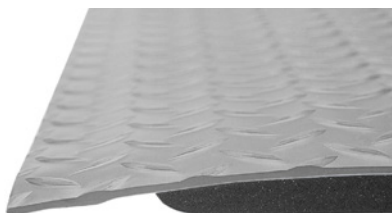

YOGA DECK arbetsplatsmatta

YOGA DECK är en slitstark, ergonomiskt avlastande ståmatta med ytskikt i vinyl och undersida av återvunnen skummad återvunnen vinyl. Durkmönstrat ytskikt minskar halkrisk. Fasad kant.

Miljö: Butik, offentlig miljö, lager, lätt industri.
Egenskap: Mjuk, dämpande.
Material: Ovansida i vinyl och undersida av skummad vinyl (48% återvunnen).
Tjocklek: 13 mm
Oljebeständighet: Kort exponering.
Garanti: 10 år

Mått (cm/m)	Format	Färg	Art.nr	Pris
61 cm x 10,5 m	Rulle	Grå	107909	12 075
61 cm x m	Metervara	Grå	107909-1	1 295
61 cm x 12 m	Rulle	Svart	107910	14 031
61 cm x m	Metervara	Svart	107910-1	1 295
91 cm x 10,5 m	Rulle	Grå	107911	18 115
91 cm x m	Metervara	Grå	107911-1	1 866
91 cm x 12 m	Rulle	Svart	107913	21 048
91 cm x m	Metervara	Svart	107913-1	1 866

Maxlängd: 10,5 respektive 12 m