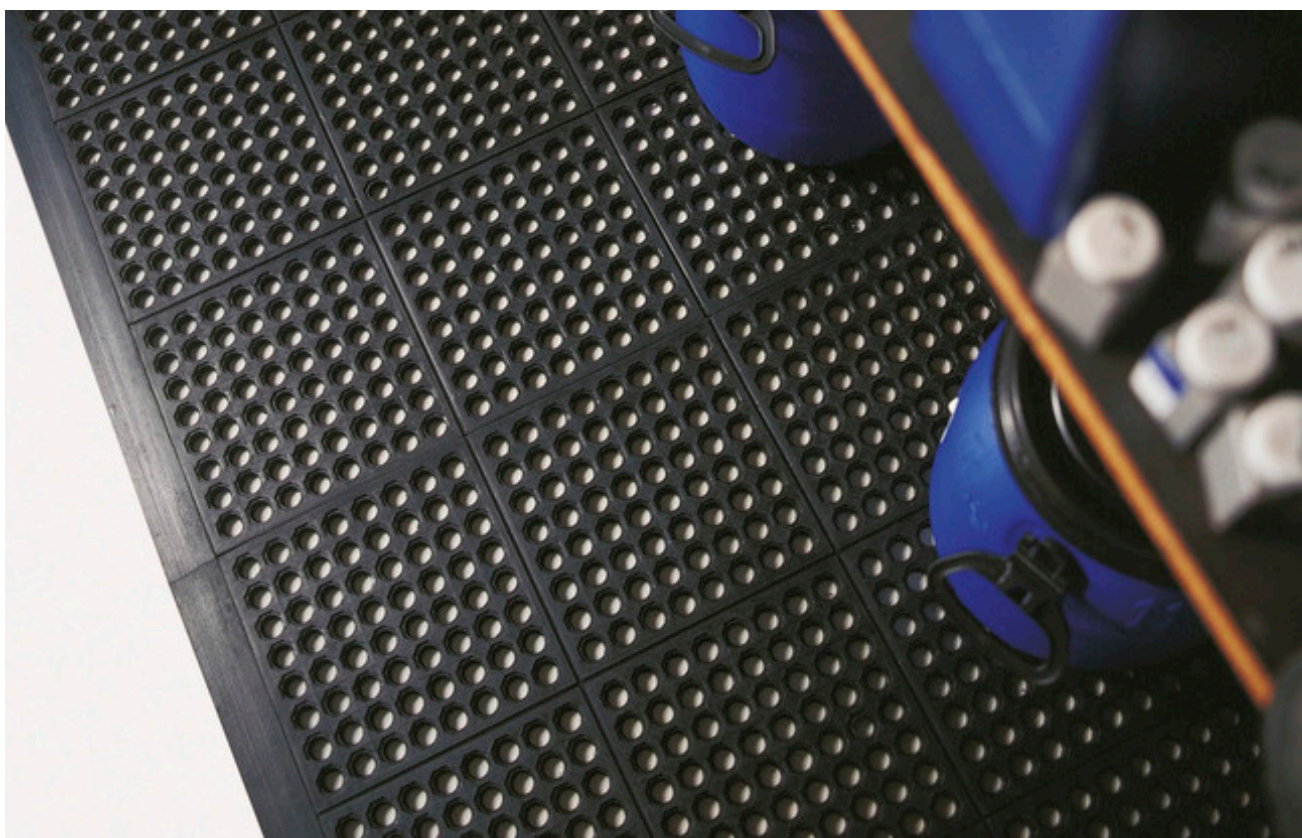

Undersida

H 15 mm
B 91 cm
D 91 cm