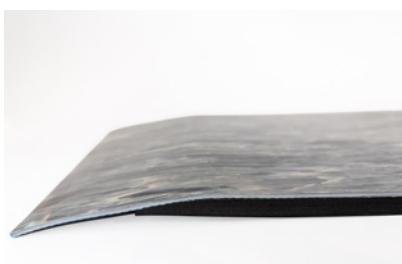

* Anskaffning.

Maxlängd: 20 m

Svart

H 12 mm
B 60/90/120 cm

YOGA TAILOR STEP arbetsplatsmatta

YOGA TAILOR STEP är en PVC-fri slitstark och ergonomiskt avlastade ståmatta. Slätt avtorkningsbart ytskikt av SBR-gummi. Arbetsmattan har en baksida av EPDM-gummi. Fasad kant. Metervara eller enligt skiss.