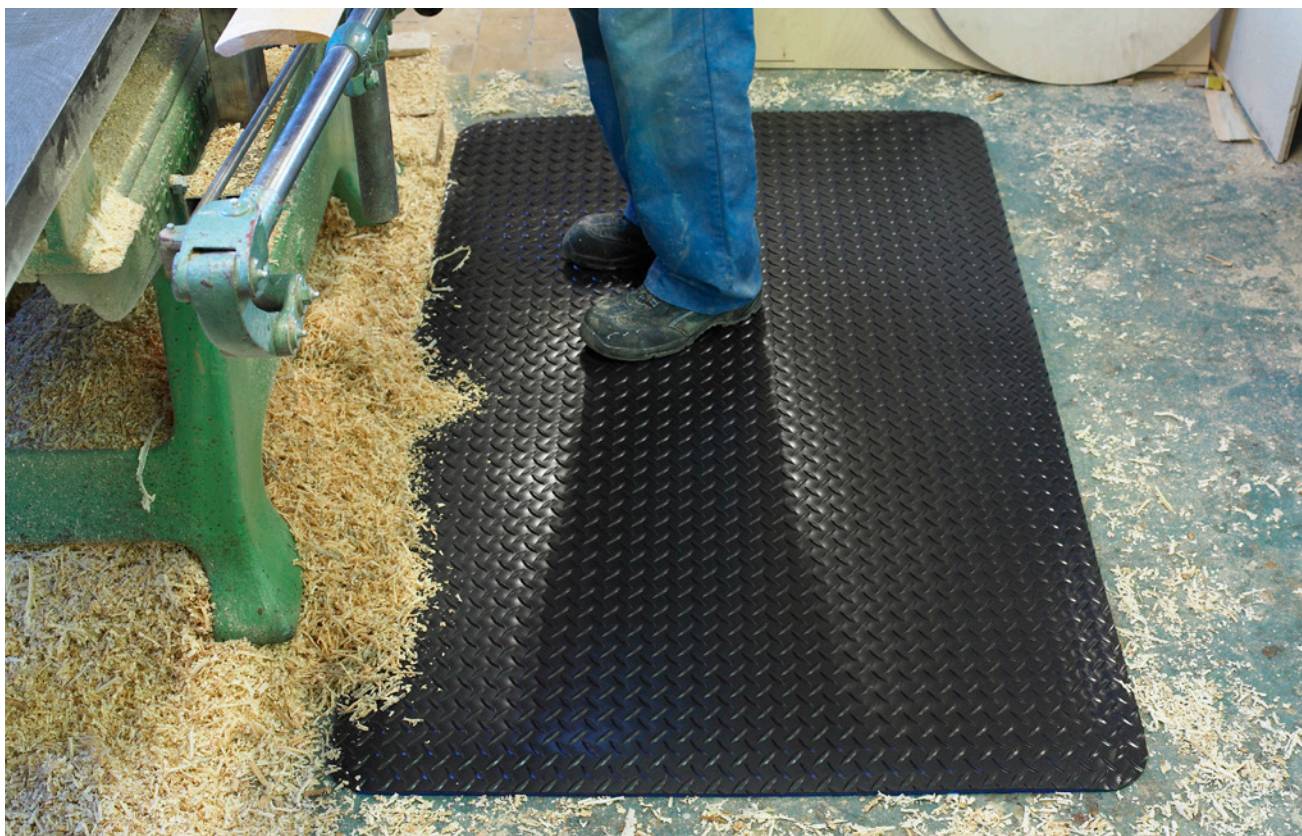

Maxlängd: 10,5 respektive 12 m

Grå

Svart

H 16 mm H 16 mm
B 91/152 cm B 61/91/122 cm
D 61/91 cm L 12 m

YOGA DECK ZEDLAN stå-/arbetsplatsmatta

YOGA DECK ZEDLAN är en slitstark och ergonomiskt avlastade ståmatta. Durkmönstrat avtorkningsbart ytskikt. Undersida av Zedlan, skummad återvunnen vinyl, som ger arbetsplatsmattan extra komfort. Fasad kant. Metervara.