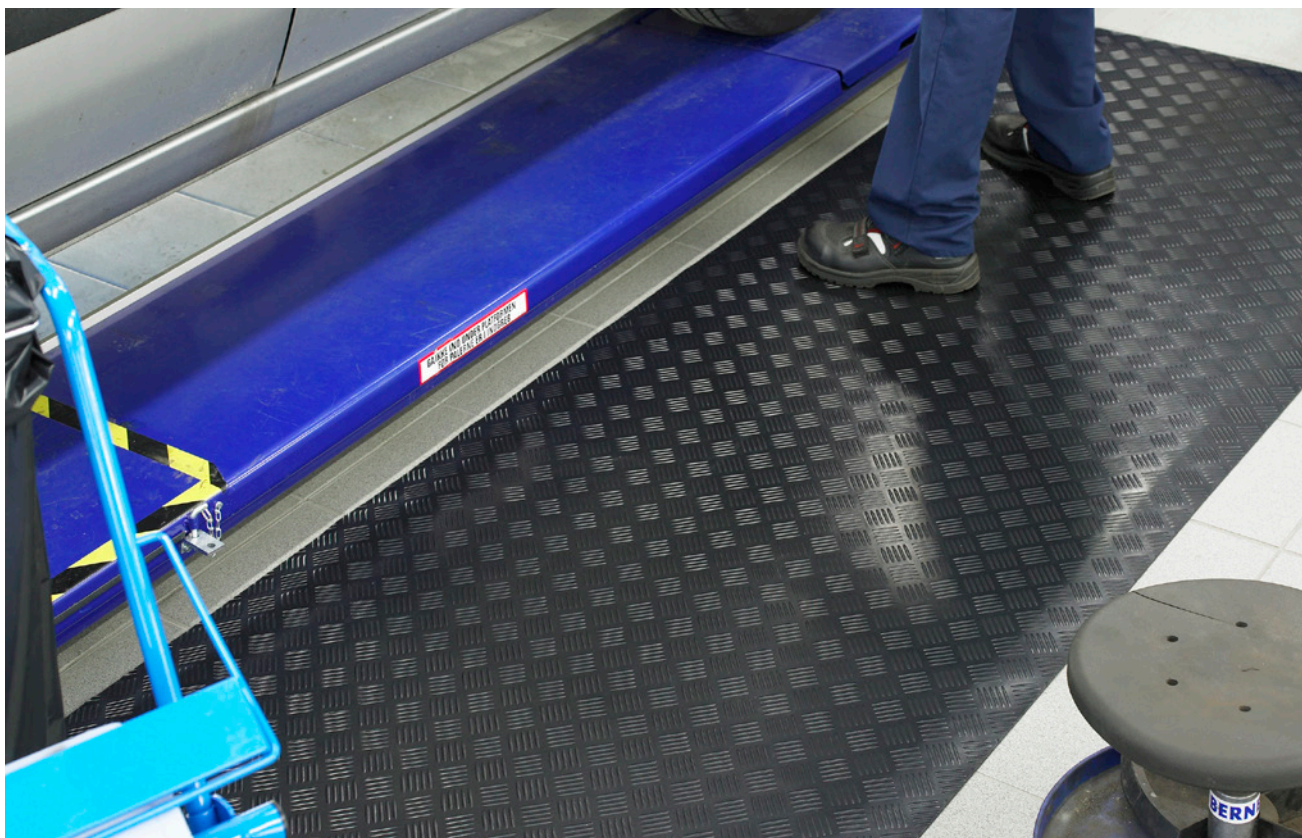

H 12 mm
B 60/100/140 cm

YOGA TAILOR NITRIL arbetsplatsmatta

YOGA TAILOR NITRIL är en PVC-fri tålig, avlastande matta. En arbetsmatta med durkmönstrad ovansida av nitrilgummi. Undersida av EPDM-gummi. Fasadkant. Metervara eller enligt skiss.

- Miljö: Butik, offentliga miljöer, lager, tung/lätt industri, svetsloppor.
- Egenskap: Mjuk, dämpande, halksäker.
- Material: Ovansida i nitrilgummi, undersida i EPDM-gummi.
- Tjocklek: 12 mm
- Oljebeständighet: Lång exponering.
- Garanti: 10 år.

Mått (cm/m)	Format	Färg	Art.nr	Pris
60 cm x m	Metervara	Svart	117120*	1 425
60 cm x m	Metervara	Grå	117130*	1 425
100 cm x m	Metervara	Svart	117121*	2 303
100 cm x m	Metervara	Grå	117131*	2 303
140 cm x m	Metervara	Svart	117122*	3 031
140 cm x m	Metervara	Grå	117132*	3 031
Kundmått m²	m²	Svart	117123*	3 540
Kundmått m²	m²	Grå	117133*	3 540

YOGA TAILOR NITRIL ESD arbetsplatsmatta

60 cm x m	Metervara	Svart	117140*	2 137
100 cm x m	Metervara	Svart	117141*	3 175
140 cm x m	Metervara	Svart	117142*	4 348
Kundmått m²	m²	Svart	117143*	3 973
3 m ESD kabel	st	Svart	117160*	306

* Anskaffning Maxlängd: 20 m