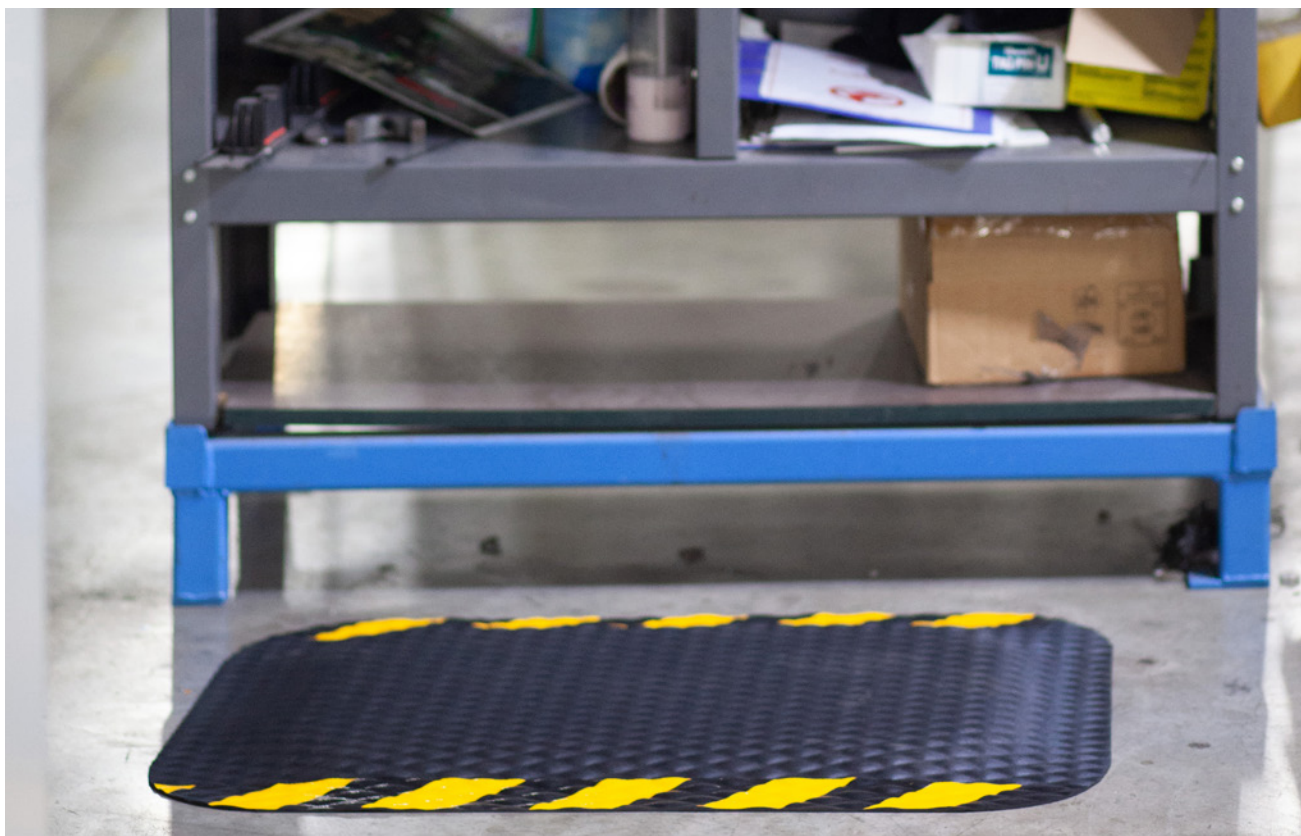

H 16
B 810/1470
D 580/810

YOGA FASHION NITRIL SIGNAL stāmatta

YOGA FASHION NITRIL SIGNAL är en ergonomisk, avlastande stāmatta med avtorkningsbar ovansida av nitril, varav 20% återvunnet. Mattan har med breda signalgula varningslinjer på båda långsidor och en undersida av nitrilgummi. Fasad kant. Ftalatfri.

Miljö: Tung/lätt industri, svets.
Egenskap: Mjuk, dämpande, avlastande. Elektriskt konduktiv.
Material: Ovansida av nitrilgummi, undersida skummad nitrilgummi.
Tjocklek: 16 mm
Oljebeständighet: Lång exponering.
Garanti: 10 år

Mått (mm)	Färg	Art.nr	Pris
810 x 580 x 16	Svart/gul	381972	1 685
1470 x 810 x 16	Svart/gul	384982	3 895