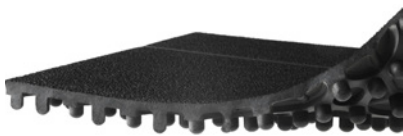

H 15 mm
B 91 cm
D 91 cm

Undersida

YOGA SOLID EXTRA arbetsplats- / modulmatta

YOGA SOLID EXTRA är en PVC-fri slitstark modulmatta med ett tätt och halksäkert ytskikt. Tillverkad av nitrilgummi. Värmebeständig och tålig. Lätt att spola av. Kan kompletteras med fasad kant.

Miljö: Tung industri, livsmedel. Bra när man ska täcka stora ytor. Klarar skärvätskor, oljor, fett och kemikalier.
Egenskap: Mjuk, dämpande, halksäker.
Material: Nitrilgummi.
Tjocklek: 15 mm
Oljebeständighet: Lång exponering.
Garanti: 5 år.