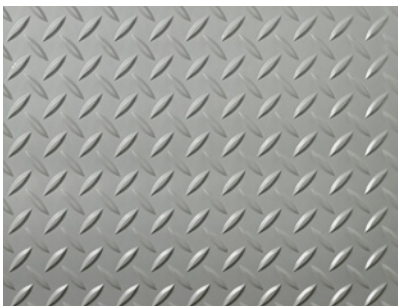

H 13 mm
B 61/91 cm
L 10,5 / 12 m