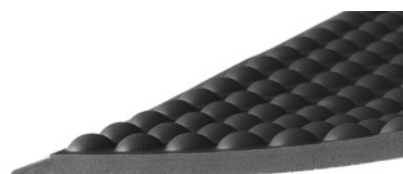

Mått (mm)	Färg	Art.nr	Pris
810 x 580 x 16	Svart/gul	381972	1 685
1470 x 810 x 16	Svart/gul	384982	3 895

Svart/gul

H 13
B 660/960
D 510/660

YOGA PUR ståmatta

YOGA PUR är en ergonomisk, avlastande ståmatta i PVC-fri polyuretan. En arbetsplatsmatta med avtorkningsbar ovansida med aktiverande bulor som ger en ökad blodcirkulation. Fasad kant. Ftalatfri.