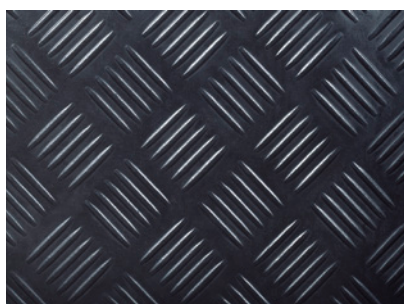

H 12 mm
B 60/100/140 cm

YOGA TAILOR NITRIL arbetsplatsmatta

YOGA TAILOR NITRIL är en PVC-fri tålig, avlastande matta. En arbetsmatta med durkmönstrad ovansida av nitrilgummi. Undersida av EPDM-gummi. Fasadkant. Metervara eller enligt skiss.

- Miljö: Butik, offentliga miljöer, lager, tung/lätt industri, svetsloppor.
- Egenskap: Mjuk, dämpande, halksäker.
- Material: Ovansida i nitrilgummi, undersida i EPDM-gummi.
- Tjocklek: 12 mm
- Oljebeständighet: Lång exponering.
- Garanti: 10 år.

Mått (cm/m)	Format	Färg	Art.nr	Pris
60 cm x m	Metervara	Svart	117120*	1 425
60 cm x m	Metervara	Grå	117130*	1 425
100 cm x m	Metervara	Svart	117121*	2 303
100 cm x m	Metervara	Grå	117131*	2 303
140 cm x m	Metervara	Svart	117122*	3 031
140 cm x m	Metervara	Grå	117132*	3 031
Kundmått m²	m²	Svart	117123*	3 540
Kundmått m²	m²	Grå	117133*	3 540

YOGA TAILOR NITRIL ESD arbetsplatsmatta

60 cm x m	Metervara	Svart	117140*	2 137
100 cm x m	Metervara	Svart	117141*	3 175
140 cm x m	Metervara	Svart	117142*	4 348
Kundmått m²	m²	Svart	117143*	3 973
3 m ESD kabel	st	Svart	117160*	306

* Anskaffning Maxlängd: 20 m