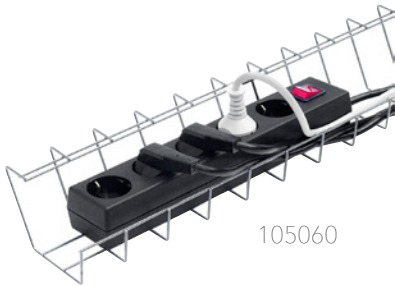

CPU datorhållare

CPU-hållaren placerar den stationära datorn under skrivbordet. Justerbar i både bredd- och höjddled för att klara olika storlek och form på datorn. Lätt och smidig att montera. Passar även bord med sargkanter. Material: Metall, textil.

Produkt	Färg	Art.nr	Pris
CPU datorhållare, justerbar	Silver	500990	822

790002

WIRE CABLE kabelkorg

Kabelkorg i metalltråd i olika bredder och längder som hjälper till att förvara sladdarna under skrivbordet. Material: Metall (100% återvunnet material, 27% pre-consumer och 73% post-consumer).

Mått (mm)	Färg	Art.nr	Pris
490 x 150 x 80	Svart	790005	226
720 x 150 x 80	Svart	790002	237
790 x 105 x 65	Silver	105060	254
790 x 105 x 65	Svart	105065	254
790 x 185 x 105	Silver	185100	270
790 x 185 x 105	Svart	185105	270

105060

185105