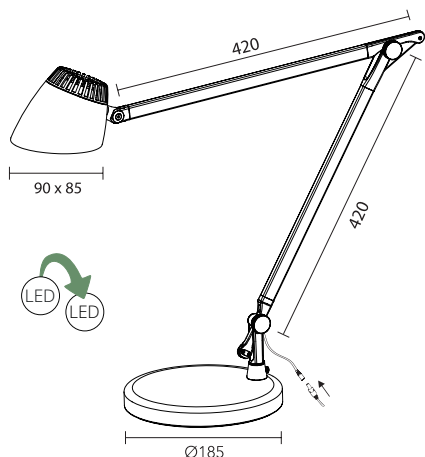

NAPOLI skrivbordslampa

NAPOLI är en asymmetrisk skrivbordslampa med höga krav på funktionalitet och design. Möjlighet att välja automatisk avstängning med timer, vilket sparar energi. Knapparna är smart placerade på undersidan av lamphuvudet. Material: Stål, aluminium, plast.

Effekt / Ljuskälla / Ljusflöde: 6W LED 665 lumen, utbyttbar LED.
Energieffektivitet: 85 lumen/watt
Färgtemperatur: 3100 K
Färgåtergivning: 90 Ra
Belysningsstyrka: 1970 Lux (40 cm)
Energieffektivitetsklass: F
Dimmer: 3-steps touchdimmer
Timer: 2, 4 och 9 timmar

Modell	Färg	Art.nr	Pris
NAPOLI med fot	Vit	775822R	2275
NAPOLI med fot	Silver	775821R	2275
NAPOLI med fot	Svart	775820R	2275
NAPOLI med klämfäste	Vit	775922R	2095
NAPOLI med klämfäste	Silver	775921R	2095
NAPOLI med klämfäste	Svart	775920	2095
Tillval	Färg	Art.nr	Pris
Klämfäste	Vit	775759	205
Klämfäste	Silver	775760	205
Klämfäste	Svart	775761	205