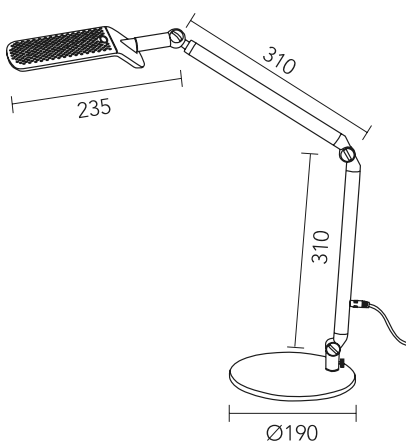

LISSABON skrivbordslampa

LISSABON är en funktionell, praktisk och snygg skrivbordslampa. Lampan är flexibel och kan vridas i alla leder. Tunn och smäcker bordsfot. Material: Aluminium, plast, metall.

Effekt / Ljuskälla / Ljusflöde: 8W LED 670 lumen

Energieffektivitet: 80 lumen/watt

Färgtemperatur: 3000 K

Färgåtergivning: 80 Ra

Belysningsstyrka: 1500 Lux (40 cm)

Energieffektivitetsklass: F

Dimmer: Steglös touch

Modell	Färg	Art.nr	Pris
LISSABON	Svart	775925	1155
Tillval	Färg	Art.nr	Pris
LISSABON klämfäste	Svart	775940	205