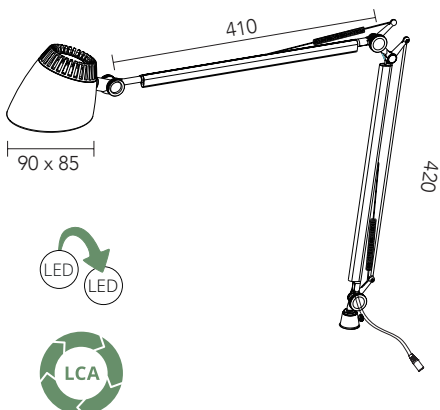

VALENCIA skrivbordslampa

VALENCIA är en asymmetrisk skrivbordslampa för arbetsplatsen där det ställs höga krav på funktionalitet och design. Material: Stål, aluminium, plast.

Effekt / ljuskälla / ljusflöde: 6W LED 530 lumen, utbytbar LED
Energieffektivitet: 85 lumen/watt
Färgtemperatur: 3100 K
Färgåtergivning: 80 Ra
Belysningsstyrka: 1800 Lux (40 cm)
Energieffektivitetsklass: F
Dimmer: 3-steps touchdimmer
Timer: 2, 4, 9 h

Modell	Färg	Art.nr	Pris
VALENCIA med klämfäste	Svart	775900	1245