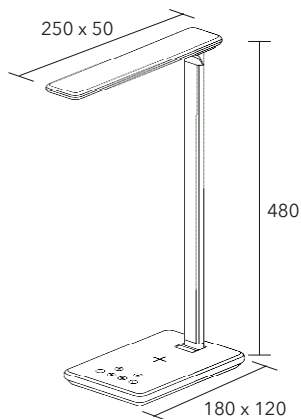

Modell	Färg	Art.nr	Pris
SINGAPORE	Svart	775740	1244
SINGAPORE	Vit	775741	1244