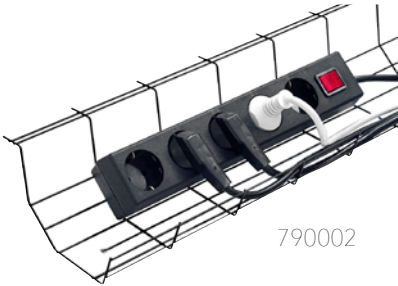

CPU datorhållare

CPU-hållaren placerar den stationära datorn under skrivbordet. Justerbar i både bredd- och höjddled för att klara olika storlek och form på datorn. Lätt och smidig att montera. Passar även bord med sargkanter. Material: Metall, textil.

Produkt	Färg	Art.nr	Pris
CPU datorhållare, justerbar	Silver	500990	822

790002

WIRE CABLE kabelkorg

Kabelkorg i metalltråd i olika bredder och längder som hjälper till att förvara sladdarna under skrivbordet. Material: Metall (100% återvunnet material, 27% pre-consumer och 73% post-consumer).

Mått (mm)	Färg	Art.nr	Pris
490 x 150 x 80	Svart	790005	226
720 x 150 x 80	Svart	790002	237
790 x 105 x 65	Silver	105060	254
790 x 105 x 65	Svart	105065	254
790 x 185 x 105	Silver	185100	270
790 x 185 x 105	Svart	185105	270