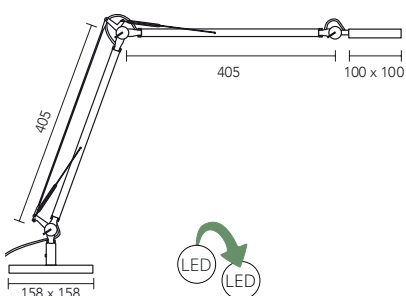

MADRID skrivbordslampa

MADRID med COB LED-teknik är en skrivbordslampa med stor räckvidd och kraftfullt ljus. Lamphuvud och bordsfot i stilrent, kvadratiskt formspråk. Smart 4-steps touchdimmer på lamphuvudet. Material: Aluminium, plast.

Effekt / ljuskälla / ljusflöde: 8W LED 700 lumen, utbytbar LED.
Energieffektivitet: 110 lumen/watt
Färgtemperatur: 3000 K
Färgåtergivning: 80 Ra
Belysningsstyrka: 1700 Lux (40 cm)
Energieffektivitetsklass: F
Dimmer: 4-steps touchdimmer

Modell	Färg	Art.nr	Pris
MADRID	Vit	775927	1979
MADRID	Svart	775928	1979
Tillval	Färg	Art.nr	Pris
MADRID klämfäste	Vit	775827	284
MADRID klämfäste	Svart	775828	284