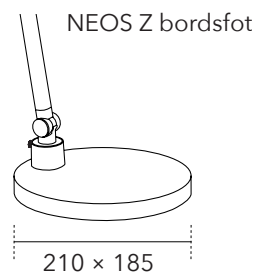

NEOS klämfäste

NEOS genomförningsfäste

Genomförningsfäste: Ø M12
 Täckbricka: Ø 60 mm

SINGAPORE skrivbordslampa

SINGAPORE skrivbordslampa med ställbart ljus för rätt dygnsrytm (CCT). Liten, hopfällbar lampa med många funktioner. Material: Aluminium, plast.