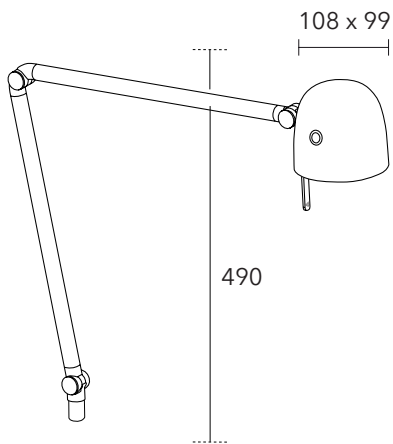

Utbytbar LED.

Material: Stål, aluminium, ABS-plast, POM, polykarbonat, fjäderstål.

Modell	Färg	Art.nr	Pris
NEOS Z lamparm	Vit	775121	2263
NEOS Z lamparm	Svart	775101	2263
NEOS Z lamparm	Sandstone Grey	775111	2494
NEOS X lamparm	Vit	775120	2378
NEOS X lamparm	Svart	775100	2378
NEOS X lamparm	Forest Green	775160	2604