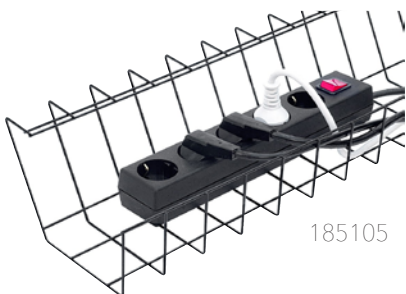

CPU datorhållare

CPU-hållaren placerar den stationära datorn under skrivbordet. Justerbar i både bredd- och höjddled för att klara olika storlek och form på datorn. Lätt och smidig att montera. Passar även bord med sargkanter. Material: Metall, textil.

Produkt	Färg	Art.nr	Pris
CPU datorhållare, justerbar	Silver	500990	822

790002

WIRE CABLE kabelkorg

Kabelkorg i metalltråd i olika bredder och längder som hjälper till att förvara sladdarna under skrivbordet. Material: Metall (100% återvunnet material, 27% pre-consumer och 73% post-consumer).

Mått (mm)	Färg	Art.nr	Pris
490 x 150 x 80	Svart	790005	226
720 x 150 x 80	Svart	790002	237
790 x 105 x 65	Silver	105060	254
790 x 105 x 65	Svart	105065	254
790 x 185 x 105	Silver	185100	270
790 x 185 x 105	Svart	185105	270

105060

185105