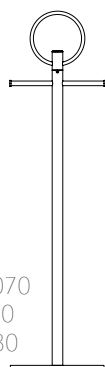

H 1070
B 280
D 280

HANGER golvstativ

StandUp HANGER är en stilrent golvstativ med två sidohängare. HANGER är framtagen för att förvara StandUp-produkter med upphängningsmöjlighet. Tillverkad i Sverige av hållbara material. Material: Metall (varav minimum 20% återvunnet), krom. Design Dan Ihreforn.

Mått (mm)	Färg	Standard*/Selected**	Art.nr	Pris
280 x 1070	Grå	Standard	562001	2834
280 x 1070	Svart	Standard	562000	2834

HANGER väggkrok

StandUp HANGER väggkrok för stilren förvaring. En högkvalitativ krok för förvaring på vägg. Plats för 5-6 ståmattor eller 3-4 bordsskärmar. Material: Metall (varav minimum 20% återvunnet).