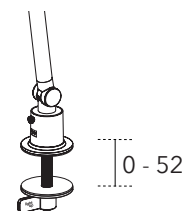

NEOS klämfäste

NEOS genomförningsfäste

Genomförningsfäste: Ø M12
 Täckbricka: Ø 60 mm

SINGAPORE skrivbordslampa

SINGAPORE skrivbordslampa med ställbart ljus för rätt dygnsrytm (CCT). Liten, hopfällbar lampa med många funktioner. Material: Aluminium, plast.