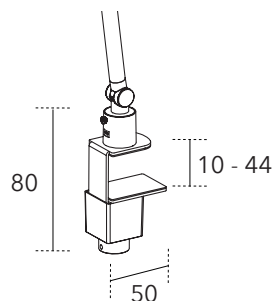

NEOS klämfäste

NEOS genomförningsfäste

Genomförningsfäste: Ø M12
 Täckbricka: Ø 60 mm

SINGAPORE skrivbordslampa

SINGAPORE skrivbordslampa med ställbart ljus för rätt dygnsrytm (CCT). Liten, hopfällbar lampa med många funktioner. Material: Aluminium, plast.