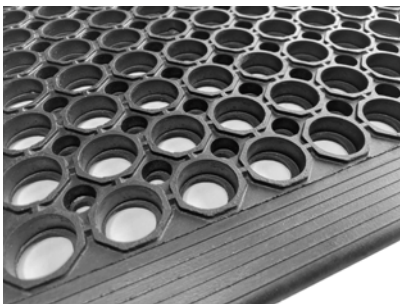

H 14 mm
B 91 cm
D 152 cm

YOGA LIGHT skrapmatta

YOGA LIGHT är en PVC-fri halksäker skrapmatta i naturgummi. En öppen ringgummimatta som effektivt skrapar av smuts. Fasad kant.

Miljö: För inom- och utomhusbruk. Medelhög trafik.
Egenskap: Bra skrapfunktion, halksäker.
Material: Naturgummi (>50% återvunnet).
Tjocklek: 14 mm
Skötsel: Skakas och/eller spolras av.
Garanti: 2 år

Mått (cm)	Format	Färg	Art.nr	Pris
91 x 152 cm	Matta	Svart	348091	865