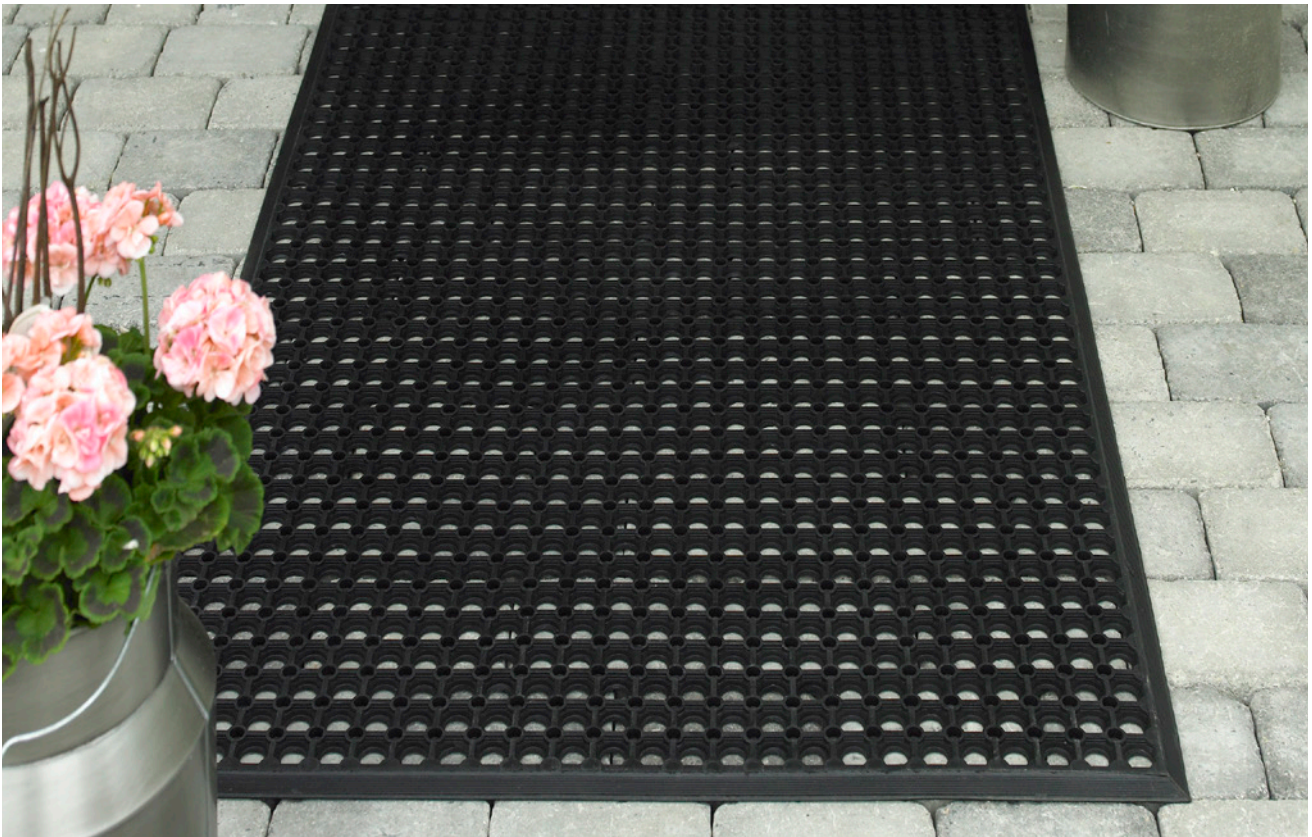

H 14 mm
B 91 cm
D 152 cm

YOGA LIGHT skrapmatta

YOGA LIGHT är en PVC-fri halksäker skrapmatta i naturgummi. En öppen ringgummimatta som effektivt skrapar av smuts. Fasad kant.

Miljö: För inom- och utomhusbruk. Medelhög trafik.
Egenskap: Bra skrapfunktion, halksäker.
Material: Naturgummi (>50% återvunnet).
Tjocklek: 14 mm
Skötsel: Skakas och/eller spolras av.
Garanti: 2 år

Mått (cm)	Format	Färg	Art.nr	Pris
91 x 152 cm	Matta	Svart	348091	865