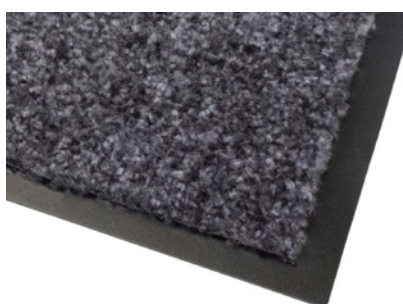

H 9 mm
B 90 cm
D 60/120/150 cm / 25 m