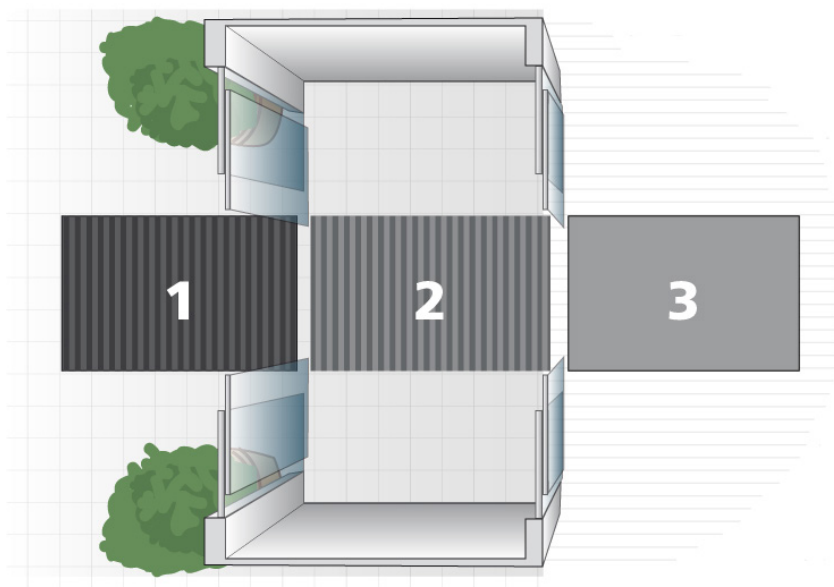

Entrémattor för alla miljöer

Med vårt beprövade 3-zons rengöringssystem, ett begrepp som innebär att man fångar upp till 90% av smuts och fukt som förs in via entrén. Det mest optimala är en lösning i tre zoner, först en skrapmatta som tar hand om den värsta smutsen, därefter en kombinationsmatta som tar den fina smutsen och slutligen en torkmatta som även tar den sista vätan.

Ibland finns det inte plats för att bygga en entré i två eller tre steg/zoner. Då rekommenderar vi en kombinationsmatta som klarar att både skrapa av grov smuts och torka upp väta.

ZON 1	ZON 2	ZON 3
Utomhus	Inomhus/entréer under tak	Inomhus
Grov smuts	Fin smuts	Fin smuts / väta
Skrapmattor	Skrapmattor	Torkmattor
Skrapgaller	Kombinationsmattor	Kombinationsmattor