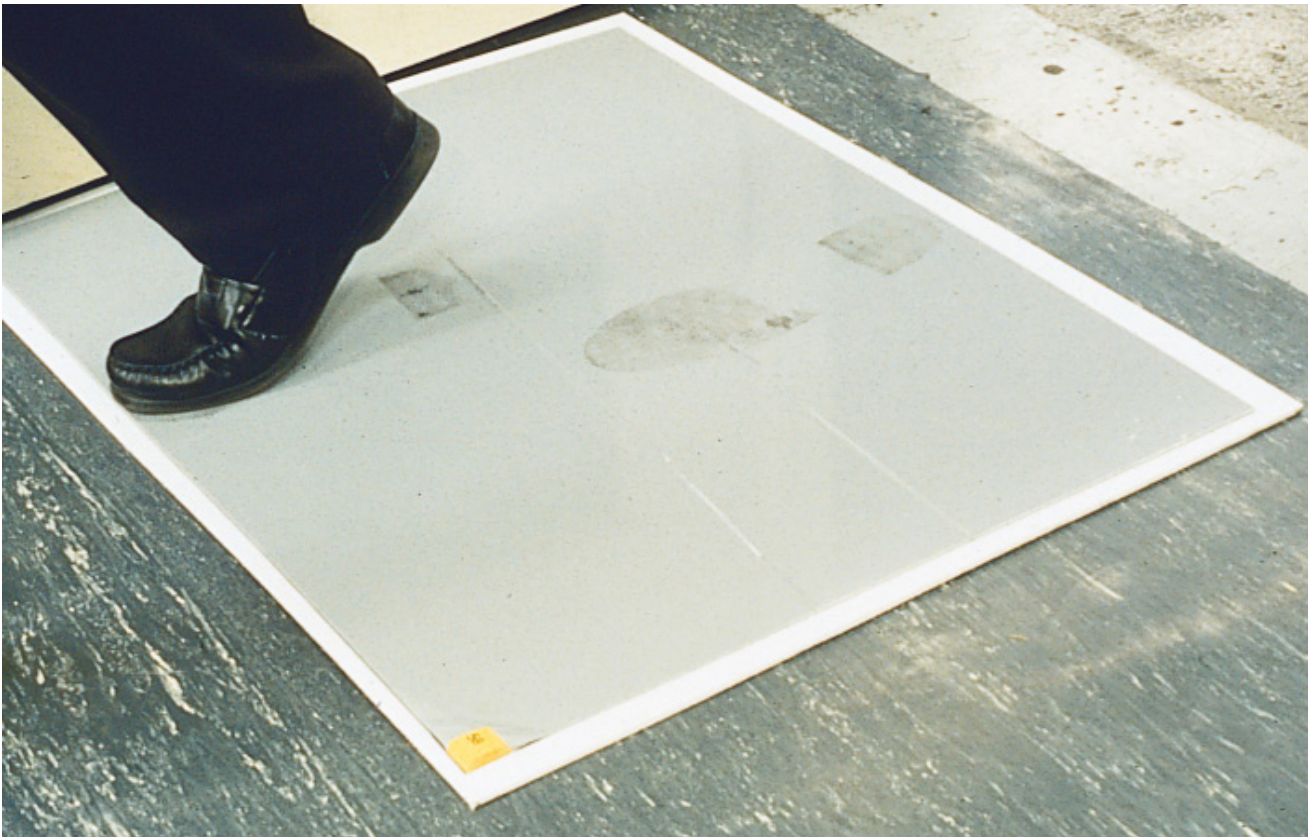

Svart

H 7 mm
B 80/76/90 cm
D 64/61/152 cm

WALK-N-CLEAN special- / klibbmatta

WALK -N-CLEAN klibbmatta är en specialmatta med krav på damm- och smutskontroll. Halksäkrad bottenplatta med klisterark som samlar upp damm och smuts från skorna.