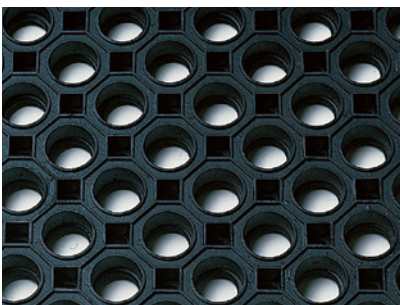

H 23 mm
B 100 cm
D 150 cm

YOGA ZAP

YOGA ZAP En PVC-fri, slitstark och byggbar skrapmatta i naturgummi. En öppen ringgummimatta som effektivt skrapar av smuts.

Mått (cm)	Format	Färg	Art.nr	Pris
100 x 150 cm	Matta ZAP	Svart	151001	1 537

YOGA ZON/ZAP koppling är en PVC-fri modul av naturgummi för att koppla samman flera mattor.

Mått (cm)	Format	Färg	Art.nr	Pris
One size	Koppling	Svart	151117	66