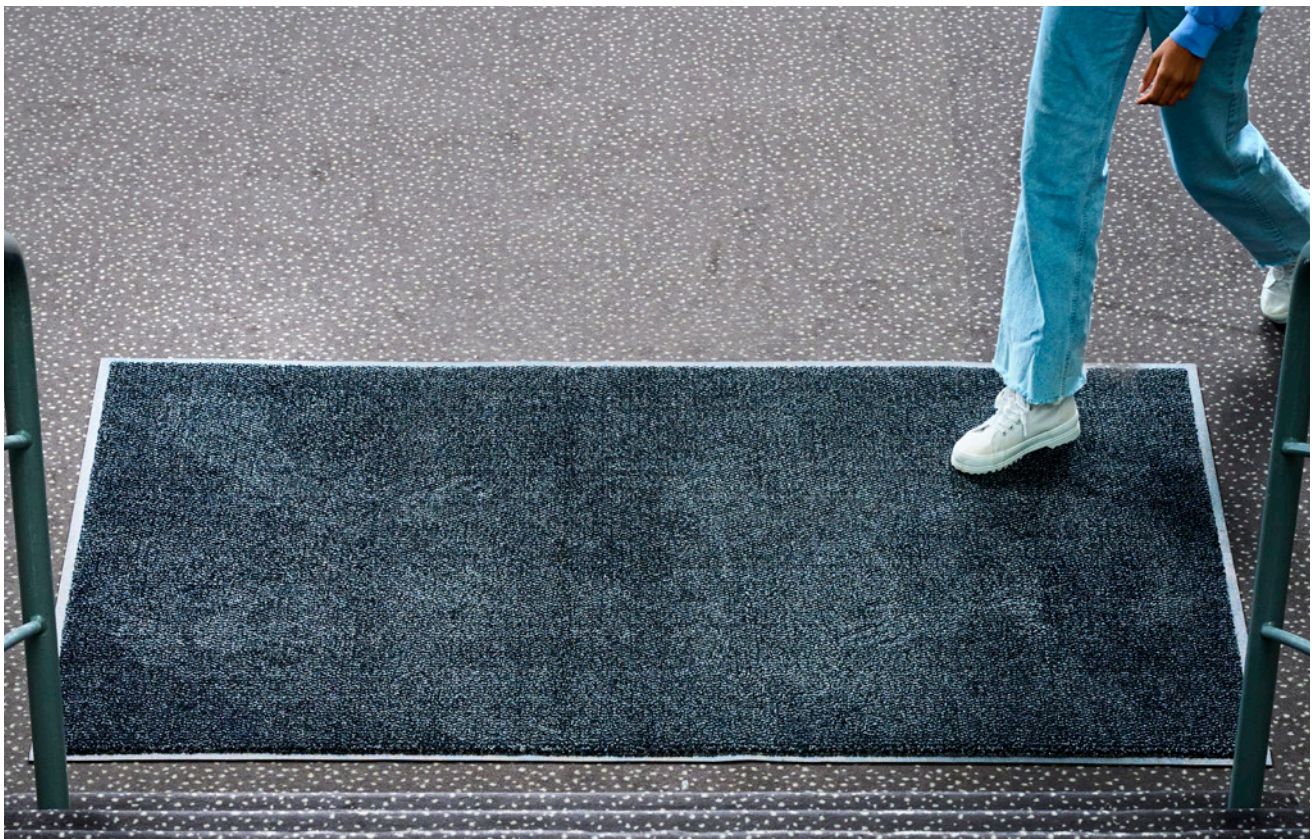

H 12 mm
B 85/115/150 cm
D 60/75/115/150/
200/250/300 cm

LUX torkmatta

LUX är en effektiv torkmatta för entréer med hög trafik. Mattan är professionellt tvättbar och med en tuft i microfiberblandning som absorberar hela 2,5 gånger mer fukt och damm än standardmattor. Baksidan av mattan är perforerad och tillverkad av 100% nitrilgummi. Förstärkt gummikant.

Miljö: För inomhusbruk. Hög trafik.
Egenskap: Bra uppsugningsförmåga, fibern torkar snabbt, avleder statisk elektricitet.
Material: Solution Dyed 50% nylon och 50% återvunnen nylon 6 microfiber, perforerad baksida i 100 % nitrilgummi med 36% återvunnet material (post-industrial).
Ftalatfri.
Tjocklek: 12 mm
Brandklassning: Cf-s1
Skötsel: Professionell maskintvätt PH max 9,5, max 60°C, med torktumlning max 85°, dammsugning eller avspolning.
Garanti 10 år

Mått (cm)	Format	Färg	Art.nr	Pris
85 x 60 cm	Matta	Granite	386150*	985
85 x 60 cm	Matta	Stardust Grey	386165*	985
85 x 75 cm	Matta	Granite	386151*	1 235
85 x 75 cm	Matta	Stardust Grey	386166*	1 235
85 x 115 cm	Matta	Granite	386152*	1 889
85 x 115 cm	Matta	Stardust Grey	386167*	1 889
85 x 150 cm	Matta	Granite	386153*	2 465
85 x 150 cm	Matta	Stardust Grey	386168*	2 465
85 x 300 cm	Matta	Granite	386154*	4 929
85 x 300 cm	Matta	Stardust Grey	386169*	4 929
115 x 180 cm	Matta	Granite	386155*	3 999
115 x 180 cm	Matta	Stardust Grey	386170*	3 999
115 x 200 cm	Matta	Granite	356156*	4 449
115 x 200 cm	Matta	Stardust Grey	386171*	4 449
115 x 240 cm	Matta	Granite	386157*	5 339
115 x 240 cm	Matta	Stardust Grey	386172*	5 339
115 x 300 cm	Matta	Granite	386158*	6 675
115 x 300 cm	Matta	Stardust Grey	386173*	6 675
150 x 200 cm	Matta	Granite	386159*	5 799
150 x 200 cm	Matta	Stardust Grey	386174*	5 799
150 x 250 cm	Matta	Granite	386160*	7 249
150 x 250 cm	Matta	Stardust Grey	386175*	7 249
150 x 300 cm	Matta	Granite	386161*	8 699
150 x 300 cm	Matta	Stardust Grey	386176*	8 699

* Beställningsvara, leveranstid ca 2-3 veckor.