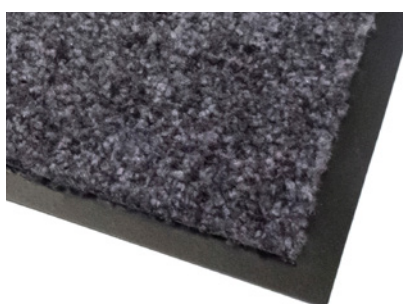

Granite

Stardust Grey

* Beställningsvara, leveranstid ca 2-3 veckor.

CLEAN torkmatta

CLEAN är en tvättbar och slitstark torkmatta för entréer och publika miljöer med hög trafik. Mattan har kantlist, är lätt att sköta och finns även som metervera upp till 28 meter