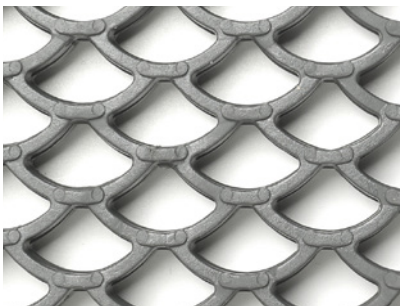

H 12/16/20/25 mm
B 40 cm
D 10 cm