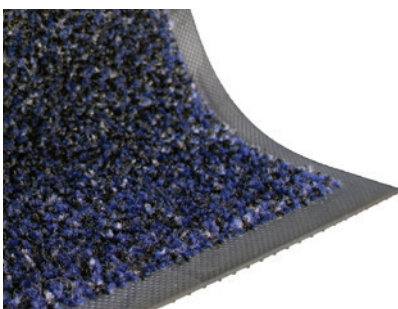

Antracit

Greige

H 11,5 mm
B 85/115/150 cm
D 60/75/115/150/180/
200/240/250/300/400 cm

Onyx

CLASSIC BRUSH kombinationsmatta

CLASSIC BRUSH har extra grova nylonfibrer blandade med traditionella nylonfibrer. Denna fiberduo är utformad för att skapa utmärkt skrap- och torkverkan för maximal smutsstoppande effekt. Baksida av tjock, kraftig nitrilgummi med förstärkta kanter.