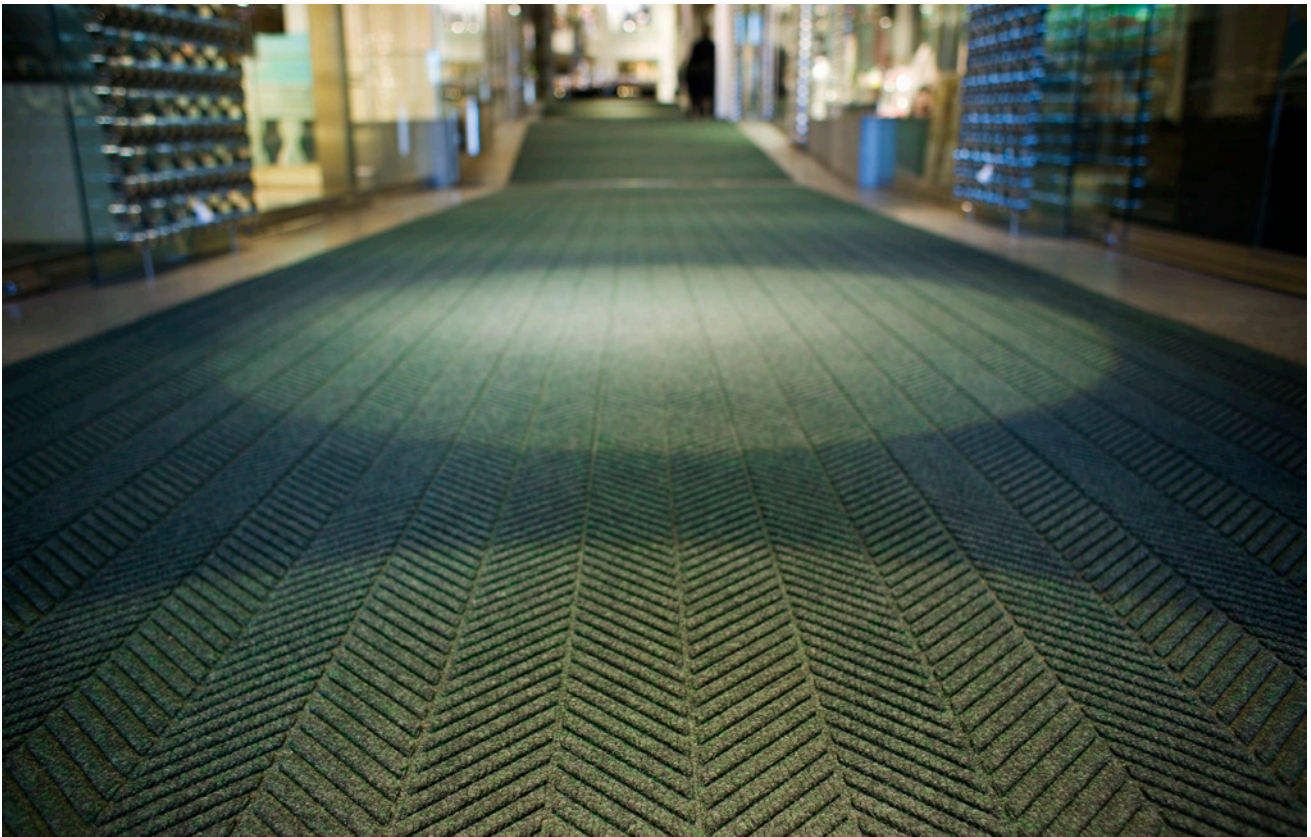

H 9 mm
B 183 cm
D 20 m

Kantlist monteras
på plats av montör.

BVB ID 194651

Brun/Chestnut*

Rödbrun/Maroon*

Blå/Indigo*

Grön/Southern
Pine*