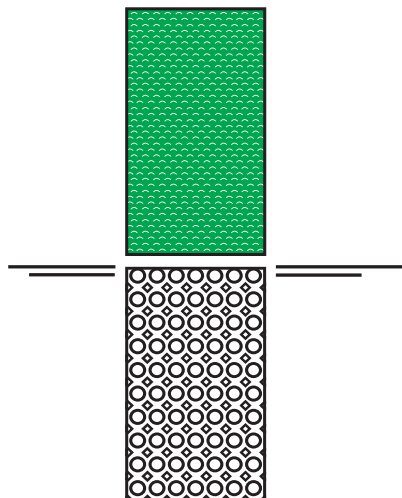

# Yoga Light kuramatto

Yoga Light on kevyempi rengaskumimatto, jonka voi viistotun reunan ansiosta sijoittaa suoraan lattialle tai maahan. Reilun kokoinen rengaskuvio estää liukastumista ja kerää tehokkaasti karkean lian. Avoimen profiilin ansiosta matto sietää suuria määriä likaa ja lunta, ja vesiurin varustetulla alapinnalla olevien pienten tappiiden ansiosta vesi valuu tehokkaasti pois ja alusta tuulettuu.

#### Tekniset tiedot:

<b>Materiaali:</b>	Luonnonkumi, joka antaa erittäin hyvän kulutuksen, - valon ja lämpötilankestävyyden.
<b>Paksuus/paino:</b>	14 mm / kokonaispaino: 8 kg/m <sup>2</sup>
<b>OmaisuuDET:</b>	Hyvä raapimisominaisuus, kerää suuren määrän likaa ja lunta.
<b>Takuu:</b>	2 vuotta
<b>Kierrätyskel- poisuus:</b>	Ei
<b>Hoito-ohjeet:</b>	Ravistelu ja / tai huuhtelu.
<b>Käyttöalueet:</b>	Sisä- ja ulkotilat. Keskiavilka liikenne.

#### Koko, leveys x pituus / tuotenr:

**Värit:** Musta.

**106 x 157 cm** 348021

Ulko- ja sisätilat.

Yhdistelmä Yoga Light ulkotiloissa ja kuivaava matto sisätiloissa tehokkaaseen lian torjuntaan.