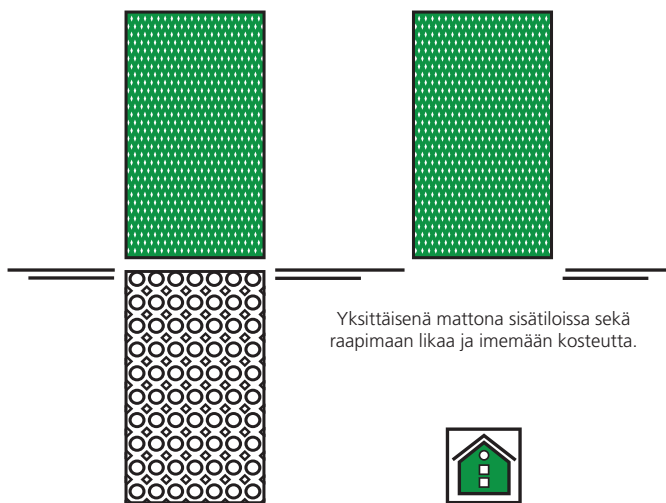

Combi Pin

yhdistelmämatto

Combi Pin on tyylikäs ja kulutusta kestävä matto, joka kerää lian ja imee kosteutta. Se sietää erittäin hyvin likaa ja on helppo pitää puhtaana. Alapinta on joustavaa vinyyliä, mikä pidentää maton käyttöikää. Rullamatto toimitetaan ilman reunalistaa ja se soveltuu erinomaisesti käytävämatoksi.

Yhdistelmä Combi Pin sisätiloissa ja kuramatto ulkotiloissa erittäin vilkkaasti liikennöityihin sisääntuloihin.

Sisäkäyttöön.

Tekniset tiedot:

Materiaali:	Nailon, alapinta vinyyliä.
Paksuus:	7,5 mm / Kokonaispaino 3,4 kg/m ²
Reunalista:	90 x 150 cm matot reunalistalla, rullatavara ilman.
OmaisuuDET:	Hyvä imu-, raapimiskyky, liukastumaton. Maton kuitu kuivaa nopeasti, liukastumaton.
Paloluokitus:	D.O.C. FF-1-70
Takuu:	2 vuotta
Kierrätyskel- poisuus:	Ei
Hoito-ohjeet:	Imurointi / vesipesu.
Käyttöalueet:	Sisäkäyttöön. Vilkas liikenne.
Koko, leveys x pituus / Tuotenr:	

Värit: Antrasiitti

90 x 150 cm 378001

1,17 x 18,3 m: 377501

**1,17 x
juoksumetriä:** 377501-1