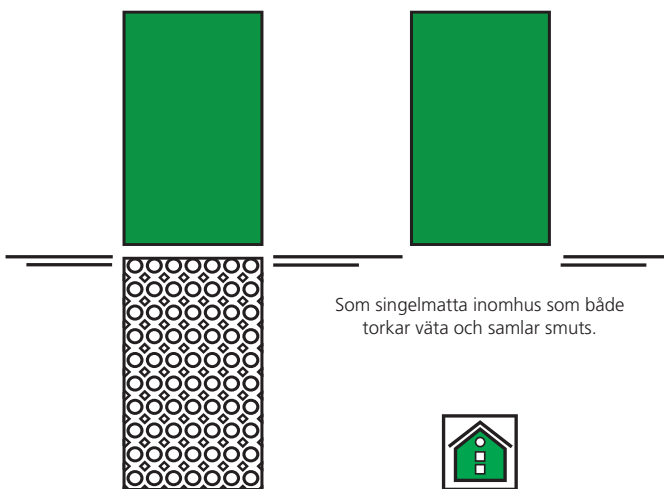

## Classic torkmatta

Classic är en professionellt tvättbar torkmatta som tål de tuffa krav som ställs i entréer med hög trafik. Det kraftiga infärgade nylongarnet ger en överlägsen tvätt- och ljusåktighet samt färgbeständighet. I garnet blandas dessutom kolfibertrådar som avleder statisk elektricitet. Baksidan är gjord av tjock och kraftig nitrilgummi med en förstärkt kant som håller väta och smuts på plats.

### Tekniska fakta:

<b>Material:</b>	High twist nylon, perforerad baksida i nitrilgummi.
<b>Tjocklek/vikt:</b>	8 mm / Total vikt: 2,7 kg/m <sup>2</sup>
<b>Kantlist:</b>	Bredd: 20 mm Tjocklek: 2,2 mm
<b>Egenskap:</b>	Bra uppsugningsförmåga, fibern torkar snabbt, avleder statisk elektricitet.
<b>Brandklassning:</b>	EN ISO 13501-1: Bfl/ s1
<b>Garanti:</b>	2 år
<b>Återvinningsbar:</b>	Nej
<b>Skötsel:</b>	Professionell maskintvätt PH max 9,5, max 60°, med torktumling, max 85°, dammsugning eller avspolning.
<b>Miljö:</b>	För inomhusbruk. Hög trafik.

### Storlek, bredd x längd / Art. nr

	Black	Solid Red	Slate Grey	Anthracite	Blue	Black Granite
<b>85 x 150 cm</b>	384125	384120	384904	384092	384218	384135
<b>85 x 300 cm</b>		380295	380290			
<b>115 x 200 cm</b>	386125	386120	386906	386367		386135
<b>115 x 300 cm</b>		388120	388290			