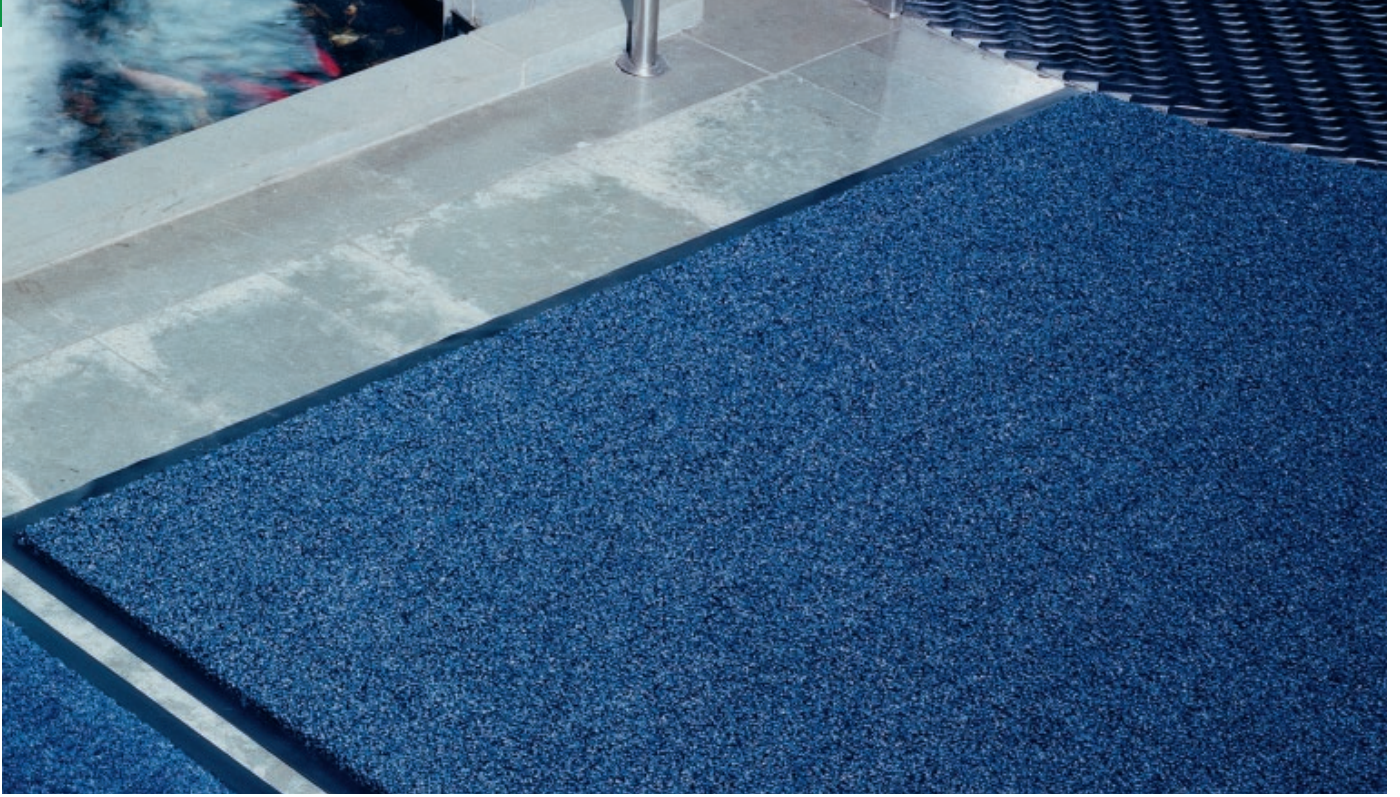

Allt i Ett yhdistelmämatto

Allt i Ett on yhdistelmämatto, joka sekä raapii tehokkaasti likaa että imee kosteutta. Se muodostuu pehmeistä olefiinitekstiililangoista ja jäykistä, vahvoista polypropyleenisilmukoista. Matolle tyypillinen kudus antaa runsaasti tilaa lialle. Maton alapinta on valmistettu laadusta, joka on pehmeä ja joustava, mutta samalla erittäin kuluksenkestävä, mikä takaa maton soveltuvuuden pohjoismaiseen kylmään ilmastoomme. Matoissa on mustat reunalistat kompastumisvaaran vähentämiseksi.

Yksittäisenä mattona sisätiloissa sekä raapimaan likaa että imemään kosteutta.

Sisätilat

Yhdistelmä: Allt i Ett sisätiloissa ja kuramatto oven ulkopuolella erittäin vilkkaasti liikennöityihin sisääntuloihin.

Tekniset tiedot:

Materiaali: Lanka olefiinia ja polypropyleenia, alapinta vinyyliä.

Paksuus/paino: 7 mm/kokonaispaino: 3,7 kg/m²

Ominaisuudet: Hyvä imukyky ja poistaa tehokkaasti karkean lian. Maton kuitu kuivaa nopeasti, liukastumaton.