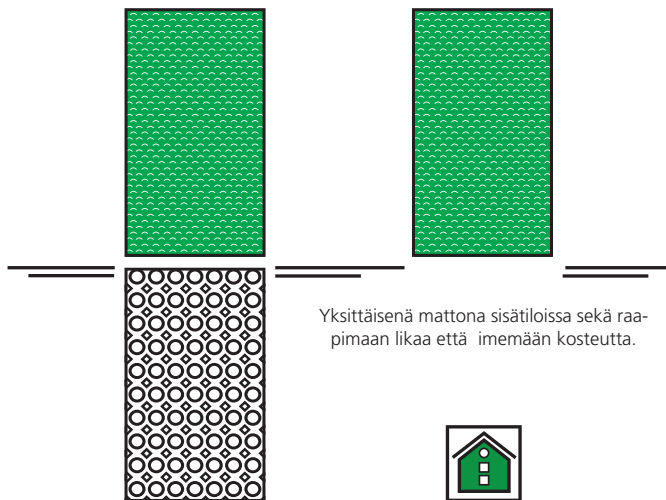

Allt i Ett yhdistelmämatto

Allt i Ett on yhdistelmämatto, joka sekä raapii tehokkaasti likaa että imee kosteutta. Se muodostuu pehmeistä olefiinitekstiililangoista ja jäykistä, vahvoista polypropyleenisilmukoista. Matolle tyypillinen kudus antaa runsaasti tilaa lialle. Maton alapinta on valmistettu laadusta, joka on pehmeä ja joustava, mutta samalla erittäin kuluksenkestävä, mikä takaa maton soveltuvuuden pohjoismaiseen kylmään ilmastoomme. Matoissa on mustat reunalistat kompastumisvaaran vähentämiseksi.

Yksittäisenä mattona sisätiloissa sekä raapimaan likaa että imemään kosteutta.

Sisätilat

Yhdistelmä: Allt i Ett sisätiloissa ja kuramatto oven ulkopuolella erittäin vilkkaasti liikennöityihin sisääntuloihin.

Tekniset tiedot:

Materiaali: Lanka olefiinia ja polypropyleenia, alapinta vinyyliä.

Paksuus/paino: 7 mm/kokonaispaino: 3,7 kg/m²

Ominaisuudet: Hyvä imukyky ja poistaa tehokkaasti karkean lian. Maton kuitu kuivaa nopeasti, liukastumaton.