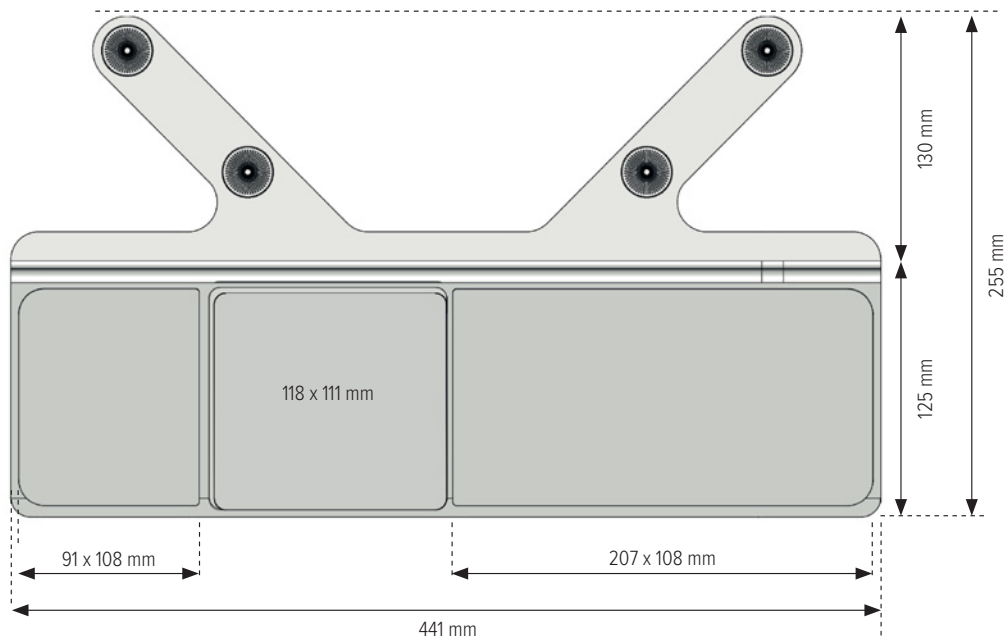

Toiminnot:

Yhdellä sormella:

Klikkaus
Kaksoisklikkaus
Kolmoisklikkaus merkitäksesi koko kappale.

Kahdella sormella:

Oikeanpuoleinen klikkaus
Klikkaus ja tiedoston siirtäminen
Ulos- ja sisäänpäin zoomaus.
Ylös- ja alaspäin scrollaus

Kolmella sormella:

Sammuta/käynnistä kosketuslevy.

Oikean- ja vasemmanpuolinen klikkaus ohjauslevyn alaosassa, tunnistettavissa oleva klikkaus.

Tekniset tiedot:

Soveltuva Windows ja MAC käyttöjärjestelmien kanssa.
800 dpi
USB- liitäntä
Plug & Play
Värit: musta tai hopea
Mitat: 441 x 125 x 14-27 mm.
Johdon pituus 2 metriä